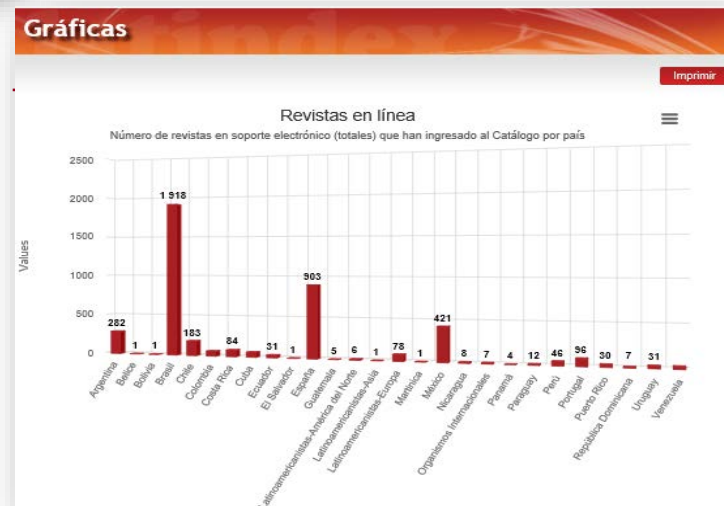

Índices

Directorio
 Catálogo
 Revistas en línea

Por Tema
 Por Región
 Por País / Territorio

- América Central (895)
- América del Sur (14634)
- América Latina (19144)
- Caribe (725)
- Iberoamérica (24831)
- Latinoamericanistas-América del Norte (61)
- Latinoamericanistas-Asia (14)
- Latinoamericanistas-Europa (176)
- Península Ibérica (5617)

Índices

Directorio
 Catálogo
 Revistas en línea

Por Tema
 Por Región
 Por País / Territorio

Antigua y Barbuda (1)	Ecuador (517)	Nicaragua (196)
Argentina (3834)	El Salvador (60)	Organismos Internacionales (66)
Bahamas (6)	España (4331)	Panamá (101)
Barbados (12)	Guatemala (90)	Paraguay (70)
Belice (3)	Guyana (2)	Perú (477)
Bolivia (87)	Haití (1)	Portugal (1286)
Brasil (5908)	Honduras (54)	Puerto Rico (186)
Chile (2062)	Islas Vírgenes de los Estados Unidos (1)	República Dominicana (286)
Colombia (855)	Jamaica (15)	Trinidad y Tobago (11)
Costa Rica (391)	Martinica (2)	Uruguay (362)
Cuba (490)	México (2728)	Venezuela (460)

Otra opción es obtener los gráficos de revistas por país, etc. y descargar el gráfico, imprimirlo...

Gráficas

Directorio
 Catálogo
 Revistas en línea
 Índices de actividad

- Revistas por país
- Revistas acumuladas por año
- Revistas electrónicas
- Histórico