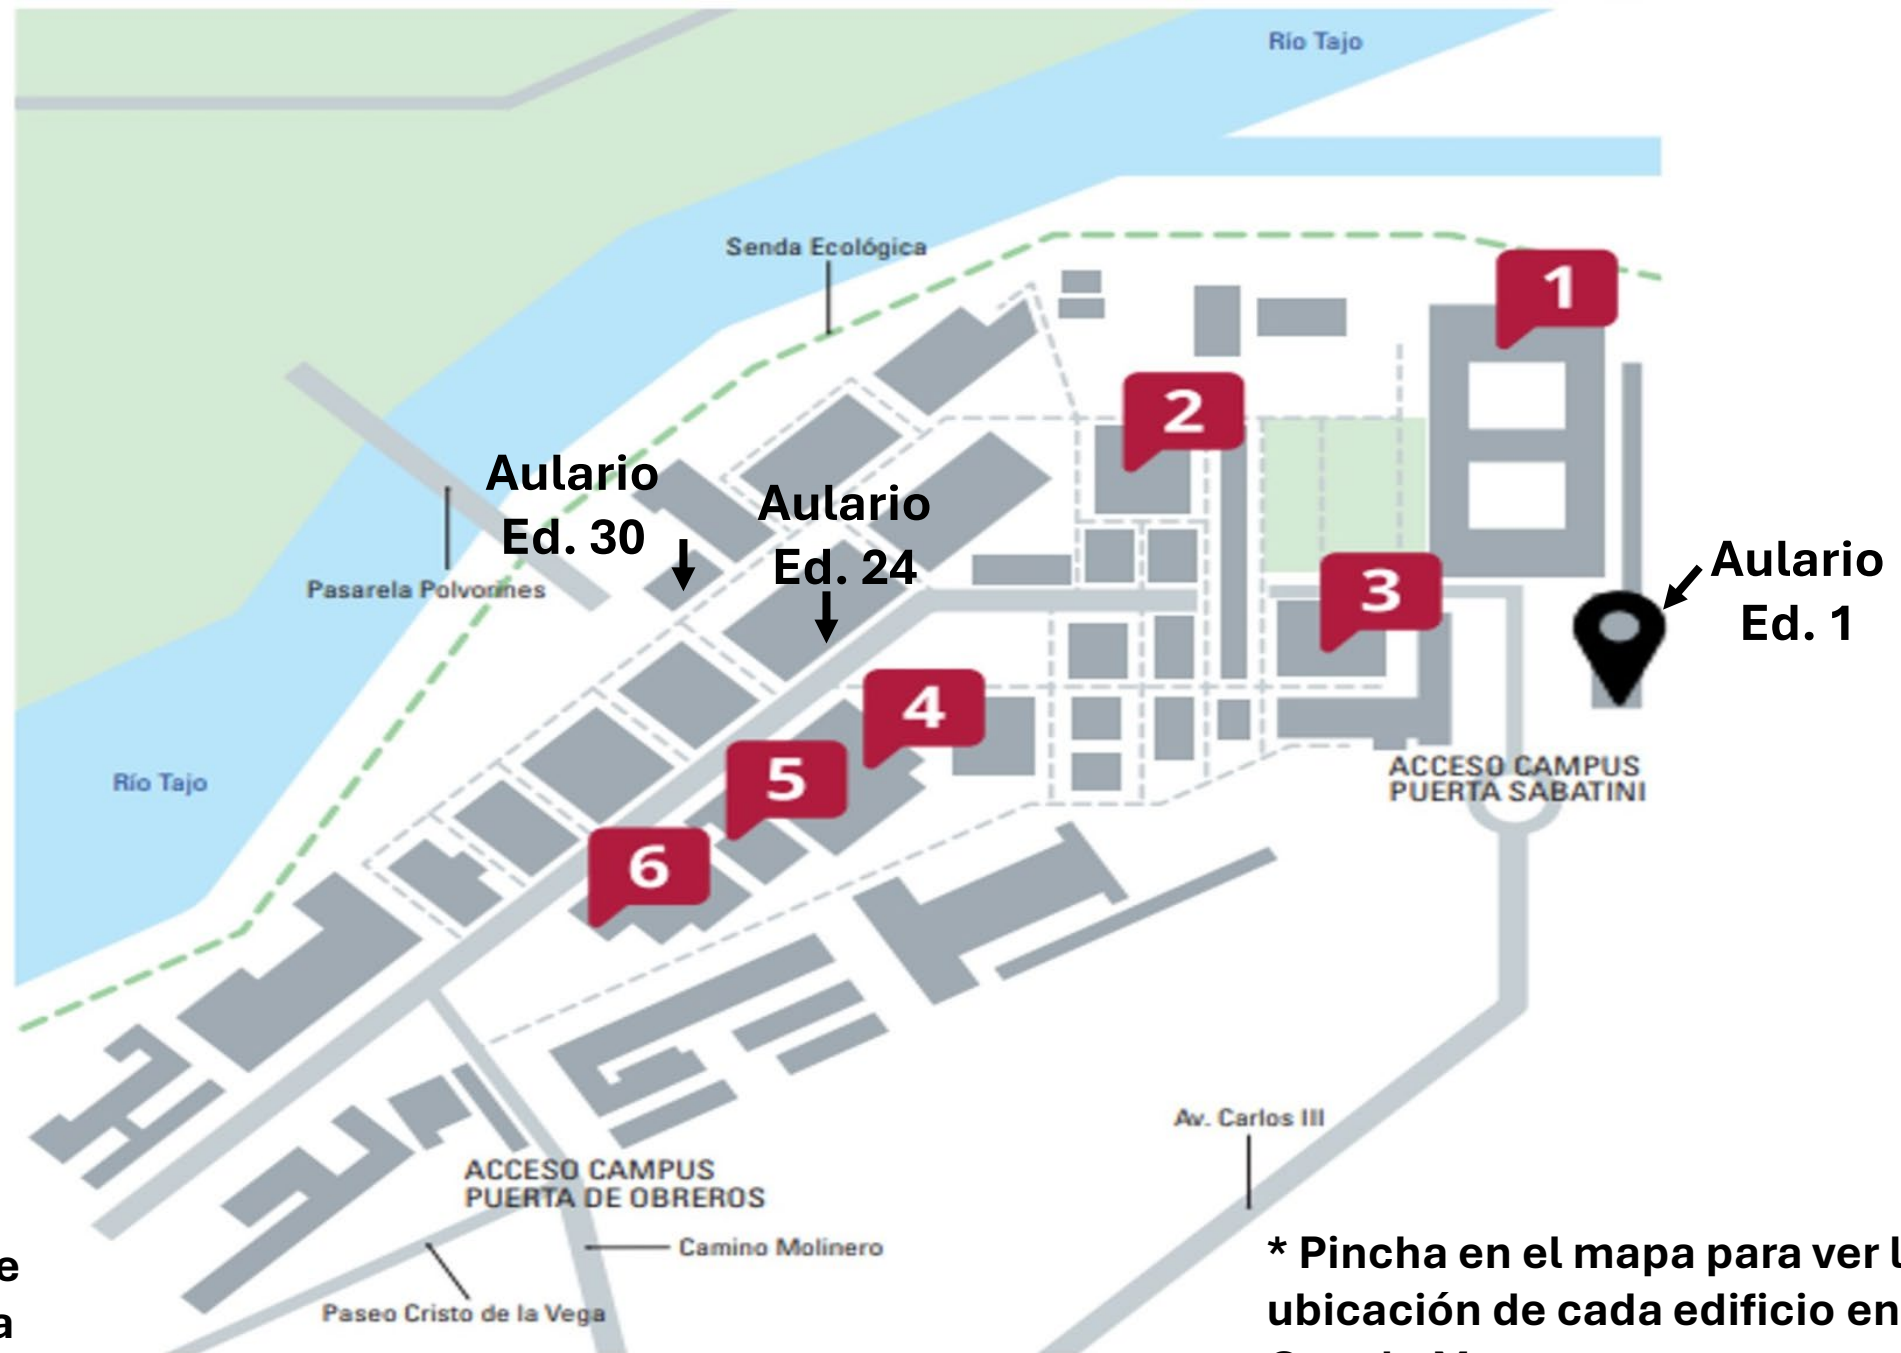

# Campus de Toledo

## Fábrica de Armas

1. Edificio Sabatini
2. Servicios Administrativos
3. Paraninfo Envases de Cartón
4. Biblioteca General
5. Servicios Generales
6. Aula Magna, cafetería,...

Universidad de  
Castilla-La Mancha

Facultad de  
Ciencias Ambientales  
y Bioquímica

**Aulario Edificio 1**  
**Aulario Edificio 24**  
**Aulario Edificio 30**

\* Las aulas de cada curso se indican en los horarios de la Facultad. Pincha aquí.

\* Pincha en el mapa para ver la ubicación de cada edificio en Google Maps