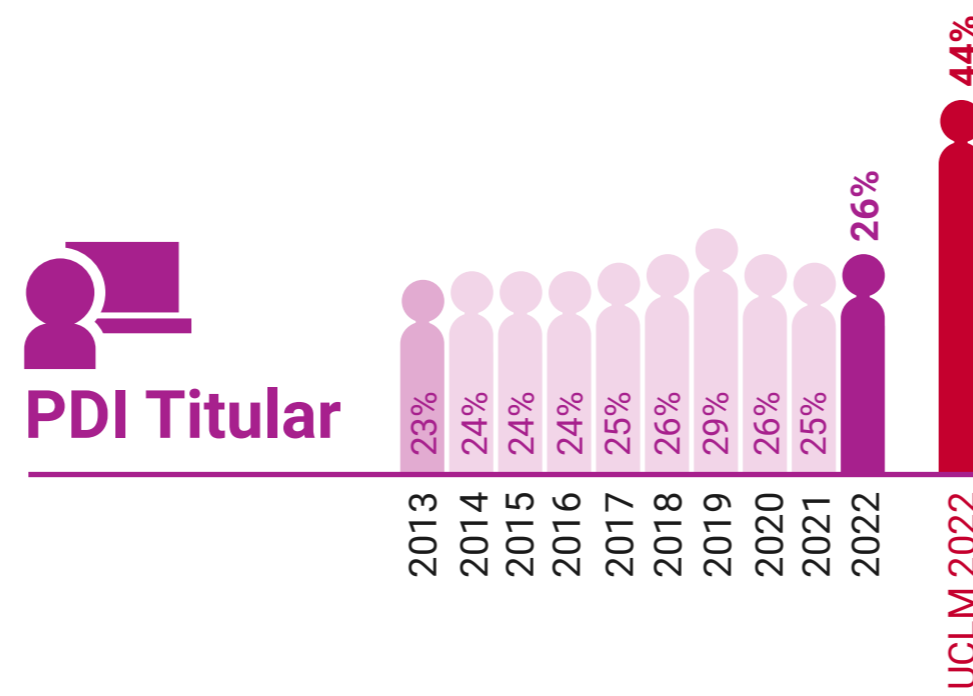

UCLM en Igualdad: Presencia de Mujeres (%)

Escuela de Ingeniería Minera e Industrial de Almadén

* Datos correspondientes a todo el campus de Toledo

UCLM en Igualdad: Presencia de Mujeres (%)

Escuela Superior de Informática de Ciudad Real

* Datos correspondientes a todo el campus de Toledo

UCLM en Igualdad: Presencia de Mujeres (%)

Escuela Técnica Superior de Ingenieros Agrónomos de Ciudad Real

* Datos correspondientes a todo el campus de Toledo