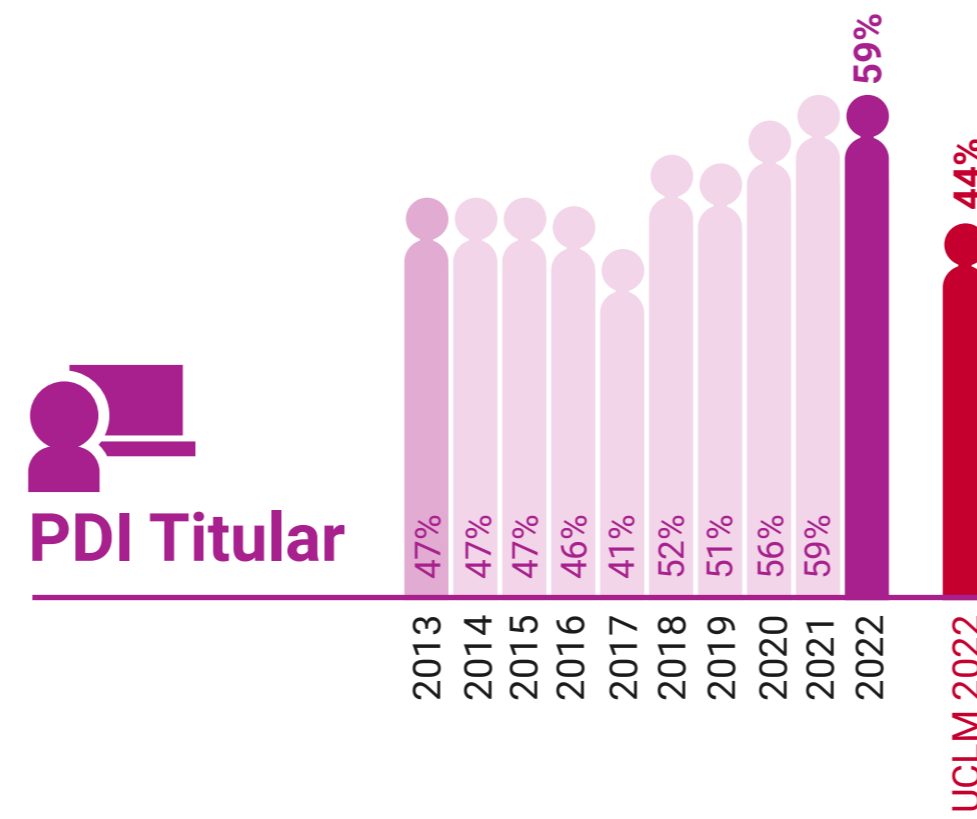

UCLM en Igualdad: Presencia de Mujeres (%)

Escuela de Ingeniería Minera e Industrial de Almadén

* Datos correspondientes a todo el campus de Toledo

UCLM en Igualdad: Presencia de Mujeres (%)

Escuela Superior de Informática de Ciudad Real

* Datos correspondientes a todo el campus de Toledo

UCLM en Igualdad: Presencia de Mujeres (%)

Escuela Técnica Superior de Ingenieros Agrónomos de Ciudad Real

* Datos correspondientes a todo el campus de Toledo

UCLM en Igualdad: Presencia de Mujeres (%)

Escuela Técnica Superior de Ingeniería de Caminos, Canales y Puertos de Ciudad Real

* Datos correspondientes a todo el campus de Ciudad Real

UCLM en Igualdad: Presencia de Mujeres (%)

Escuela Técnica Superior de Ingeniería Industrial de Ciudad Real

* Datos correspondientes a todo el campus de Ciudad Real

UCLM en Igualdad: Presencia de Mujeres (%)

Facultad de Ciencias y Tecnologías Químicas de Ciudad Real
+ Instituto Tec. Química Y Medio Ambiental