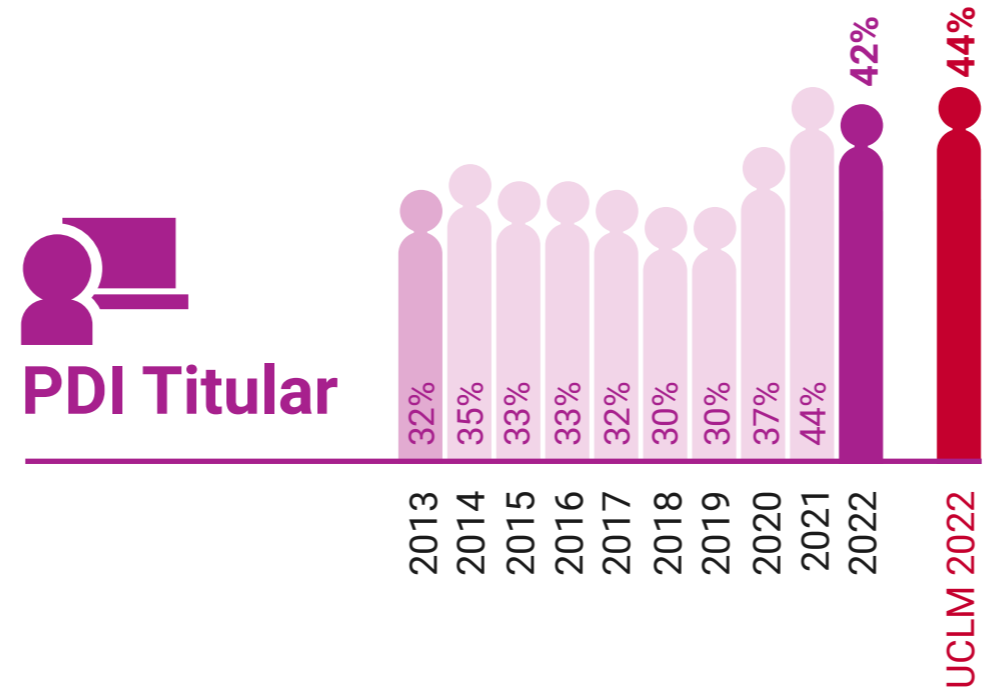

* Datos correspondientes a todo el campus de Toledo

UCLM en Igualdad: Presencia de Mujeres (%)

Escuela Técnica Superior de Ingenieros Agrónomos de Ciudad Real

* Datos correspondientes a todo el campus de Toledo

Escuela Técnica Superior de Ingeniería Industrial de Ciudad Real

* Datos correspondientes a todo el campus de Ciudad Real

UCLM en Igualdad: Presencia de Mujeres (%)

Facultad de Ciencias y Tecnologías Químicas de Ciudad Real
+ Instituto Tec. Química Y Medio Ambiental

* Datos correspondientes a todo el campus de Ciudad Real

UCLM en Igualdad: Presencia de Mujeres (%)

Facultad de Derecho y Ciencias Sociales de Ciudad Real

* Datos correspondientes a todo el campus de Ciudad Real