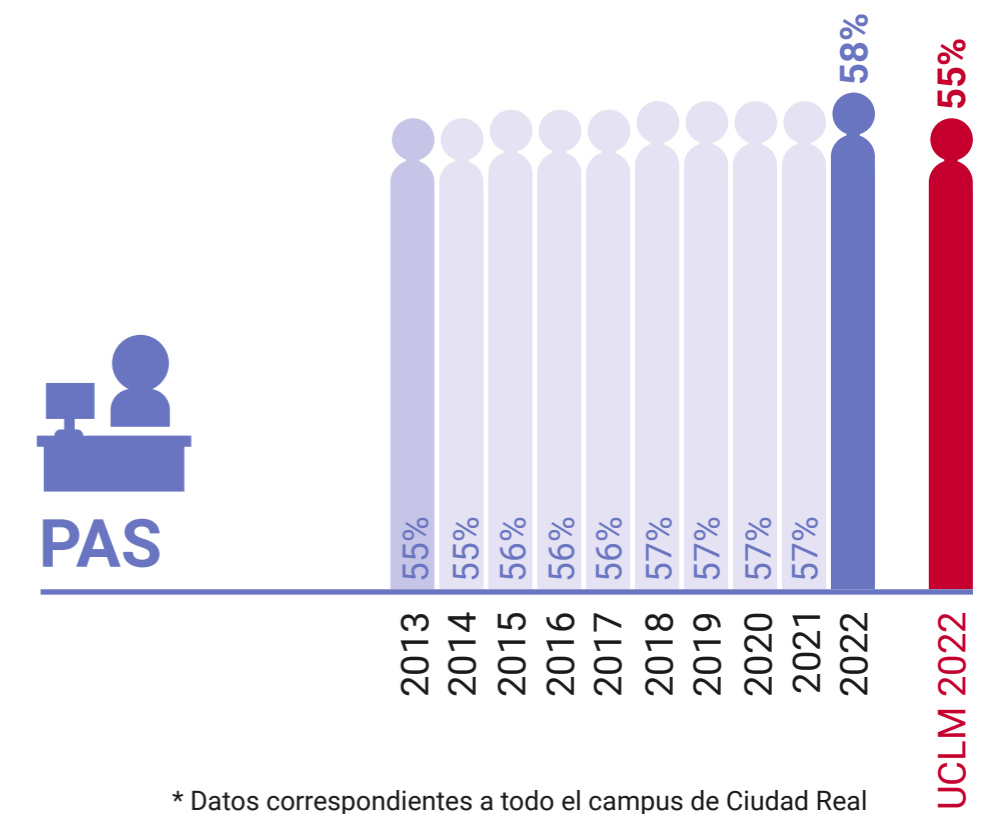

UCLM en Igualdad: Presencia de Mujeres (%)

Escuela de Ingeniería Minera e Industrial de Almadén

* Datos correspondientes a todo el campus de Toledo

UCLM en Igualdad: Presencia de Mujeres (%)

Escuela Superior de Informática de Ciudad Real

* Datos correspondientes a todo el campus de Toledo

UCLM en Igualdad: Presencia de Mujeres (%)

Escuela Técnica Superior de Ingenieros Agrónomos de Ciudad Real

* Datos correspondientes a todo el campus de Toledo

UCLM en Igualdad: Presencia de Mujeres (%)

Escuela Técnica Superior de Ingeniería de Caminos, Canales y Puertos de Ciudad Real

* Datos correspondientes a todo el campus de Ciudad Real

UCLM en Igualdad: Presencia de Mujeres (%)