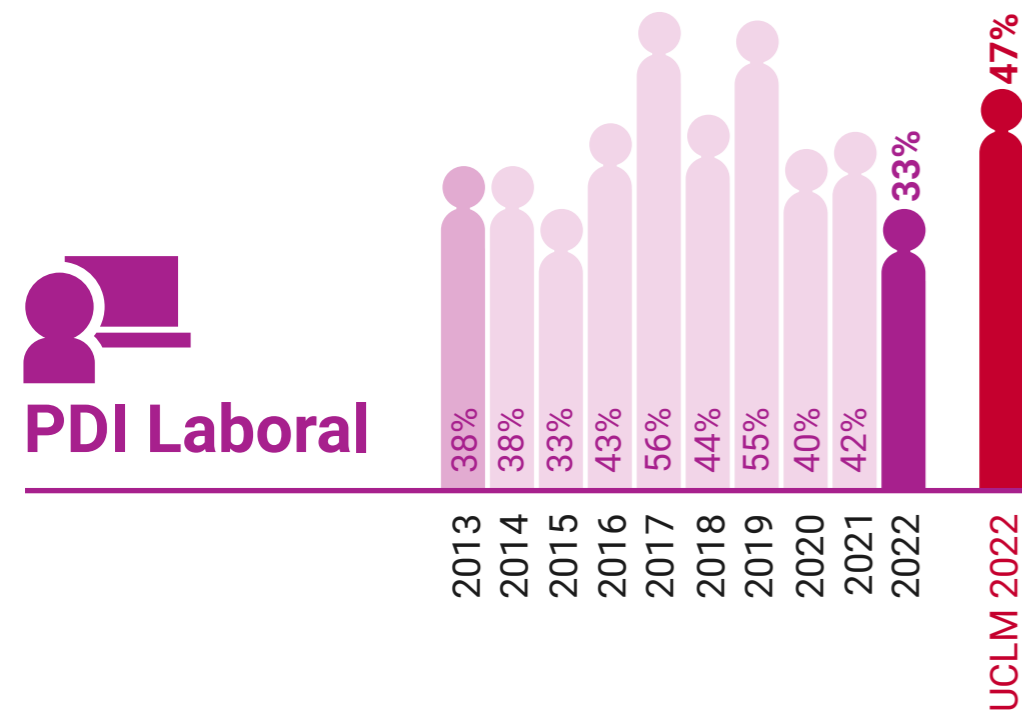

UCLM en Igualdad: Presencia de Mujeres (%)

Escuela de Ingeniería Minera e Industrial de Almadén

* Datos correspondientes a todo el campus de Toledo

UCLM en Igualdad: Presencia de Mujeres (%)

Escuela Superior de Informática de Ciudad Real

* Datos correspondientes a todo el campus de Toledo

UCLM en Igualdad: Presencia de Mujeres (%)

Escuela Técnica Superior de Ingenieros Agrónomos de Ciudad Real

* Datos correspondientes a todo el campus de Toledo