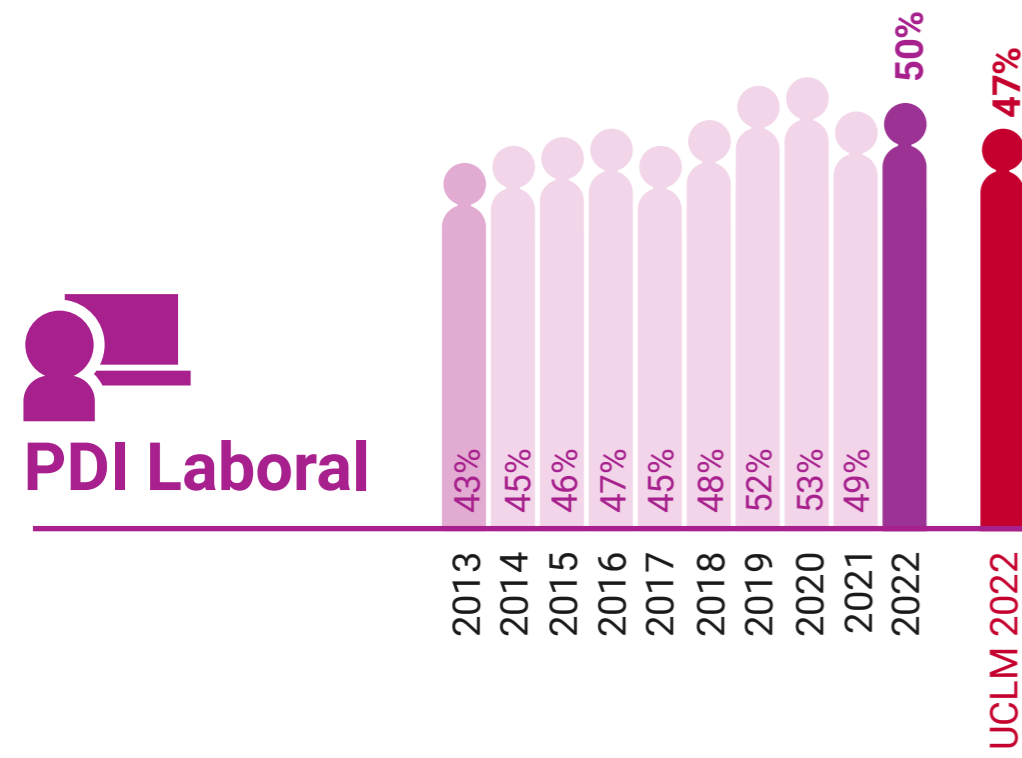

* Datos correspondientes a todo el campus de Ciudad Real

UCLM en Igualdad: Presencia de Mujeres (%)

Facultad de Derecho y Ciencias Sociales de Ciudad Real

* Datos correspondientes a todo el campus de Ciudad Real

UCLM en Igualdad: Presencia de Mujeres (%)

Facultad de Educación de Ciudad Real

* Datos correspondientes a todo el campus de Ciudad Real

UCLM en Igualdad: Presencia de Mujeres (%)

Facultad de Enfermería de Ciudad Real