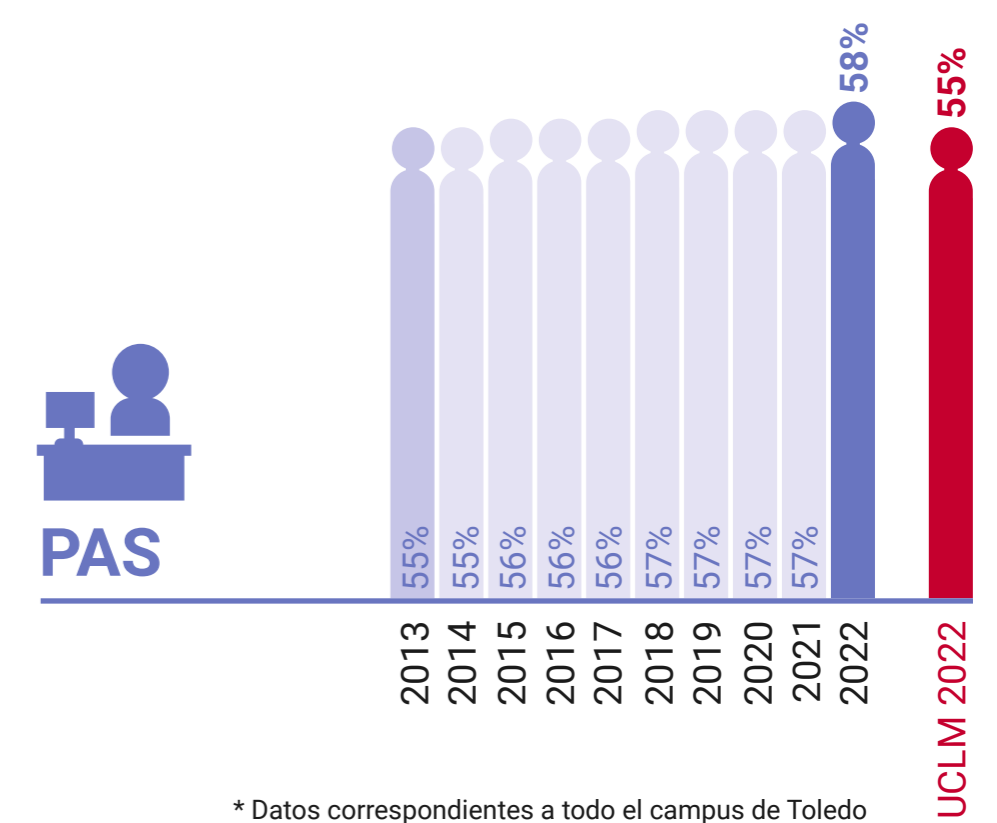

UCLM en Igualdad: Presencia de Mujeres (%)

Escuela de Ingeniería Minera e Industrial de Almadén

* Datos correspondientes a todo el campus de Toledo

UCLM en Igualdad: Presencia de Mujeres (%)

Escuela Superior de Informática de Ciudad Real

* Datos correspondientes a todo el campus de Toledo

UCLM en Igualdad: Presencia de Mujeres (%)

Escuela Técnica Superior de Ingenieros Agrónomos de Ciudad Real

* Datos correspondientes a todo el campus de Toledo