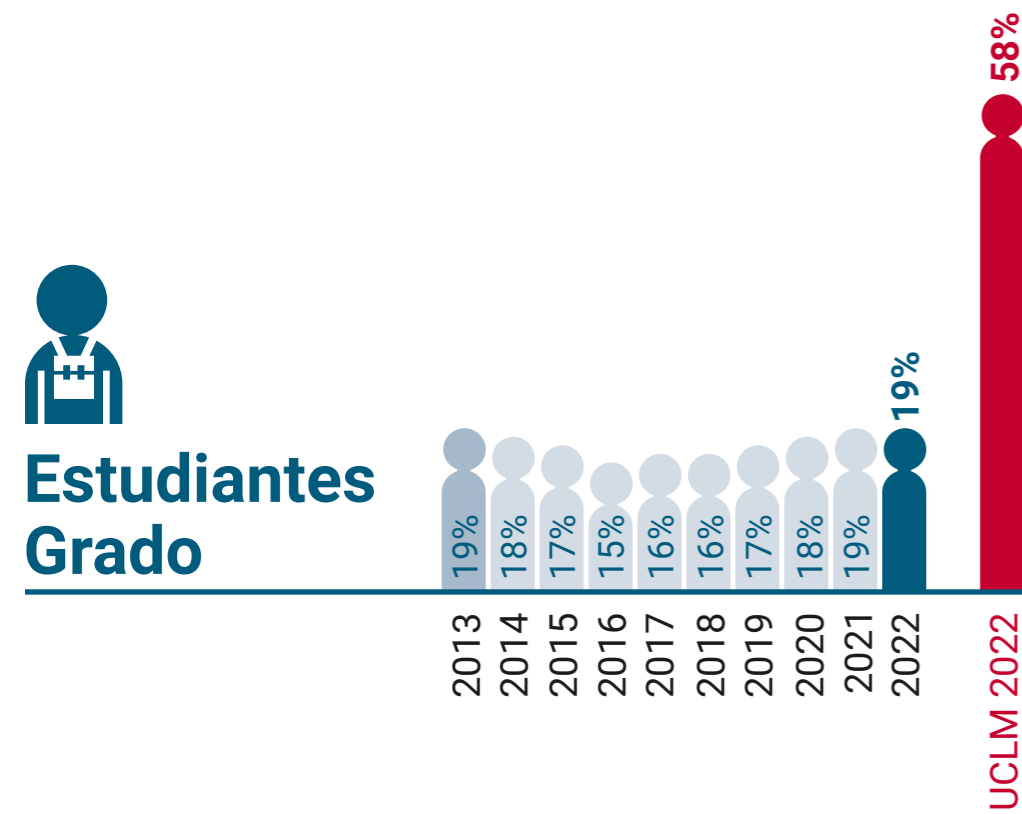

* Datos correspondientes a todo el campus de Toledo

UCLM en Igualdad: Presencia de Mujeres (%)

Escuela Técnica Superior de Ingenieros Agrónomos de Ciudad Real

* Datos correspondientes a todo el campus de Toledo

UCLM en Igualdad: Presencia de Mujeres (%)

Escuela Técnica Superior de Ingeniería de Caminos, Canales y Puertos de Ciudad Real

* Datos correspondientes a todo el campus de Ciudad Real

UCLM en Igualdad: Presencia de Mujeres (%)

Escuela Técnica Superior de Ingeniería Industrial de Ciudad Real

* Datos correspondientes a todo el campus de Ciudad Real

UCLM en Igualdad: Presencia de Mujeres (%)

Facultad de Ciencias y Tecnologías Químicas de Ciudad Real
+ Instituto Tec. Química Y Medio Ambiental