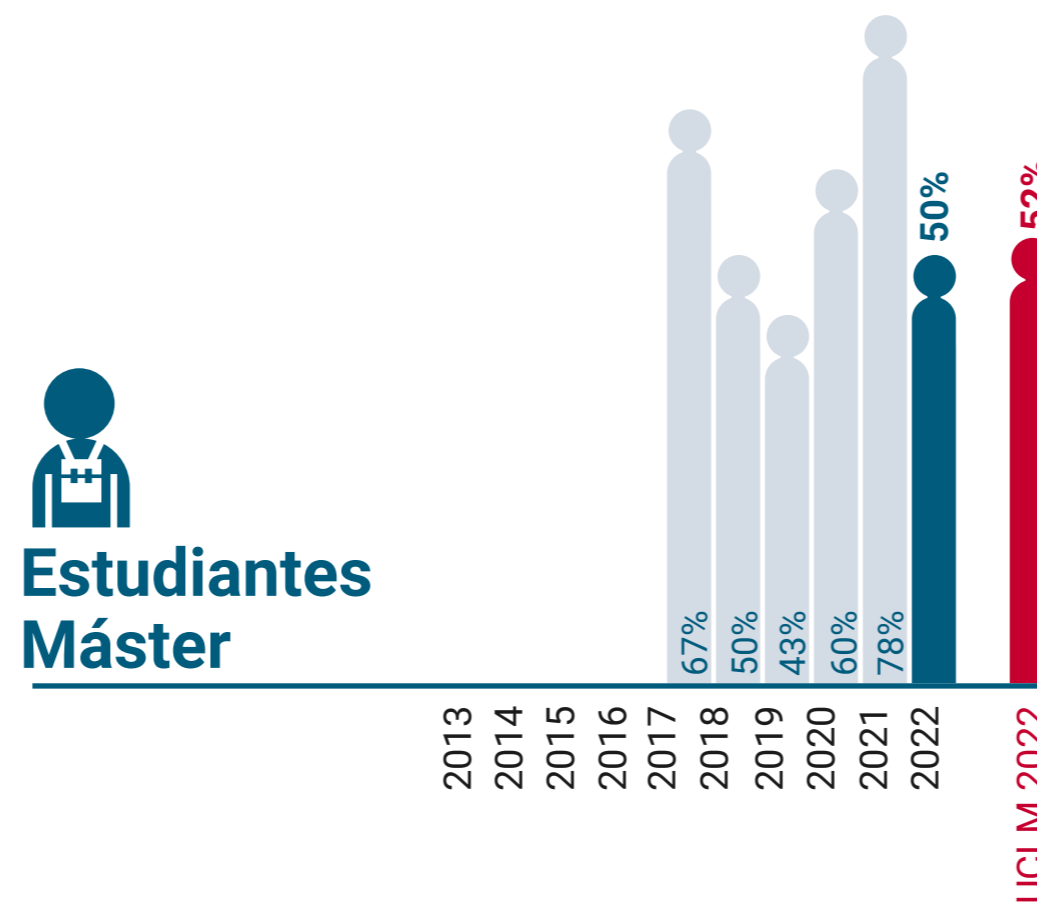

Escuela Técnica Superior de Ingeniería Industrial de Ciudad Real

* Datos correspondientes a todo el campus de Ciudad Real

UCLM en Igualdad: Presencia de Mujeres (%)

Facultad de Ciencias y Tecnologías Químicas de Ciudad Real
+ Instituto Tec. Química Y Medio Ambiental

* Datos correspondientes a todo el campus de Ciudad Real

UCLM en Igualdad: Presencia de Mujeres (%)

Facultad de Derecho y Ciencias Sociales de Ciudad Real

* Datos correspondientes a todo el campus de Ciudad Real

UCLM en Igualdad: Presencia de Mujeres (%)

Facultad de Educación de Ciudad Real

* Datos correspondientes a todo el campus de Ciudad Real

UCLM en Igualdad: Presencia de Mujeres (%)

Facultad de Enfermería de Ciudad Real