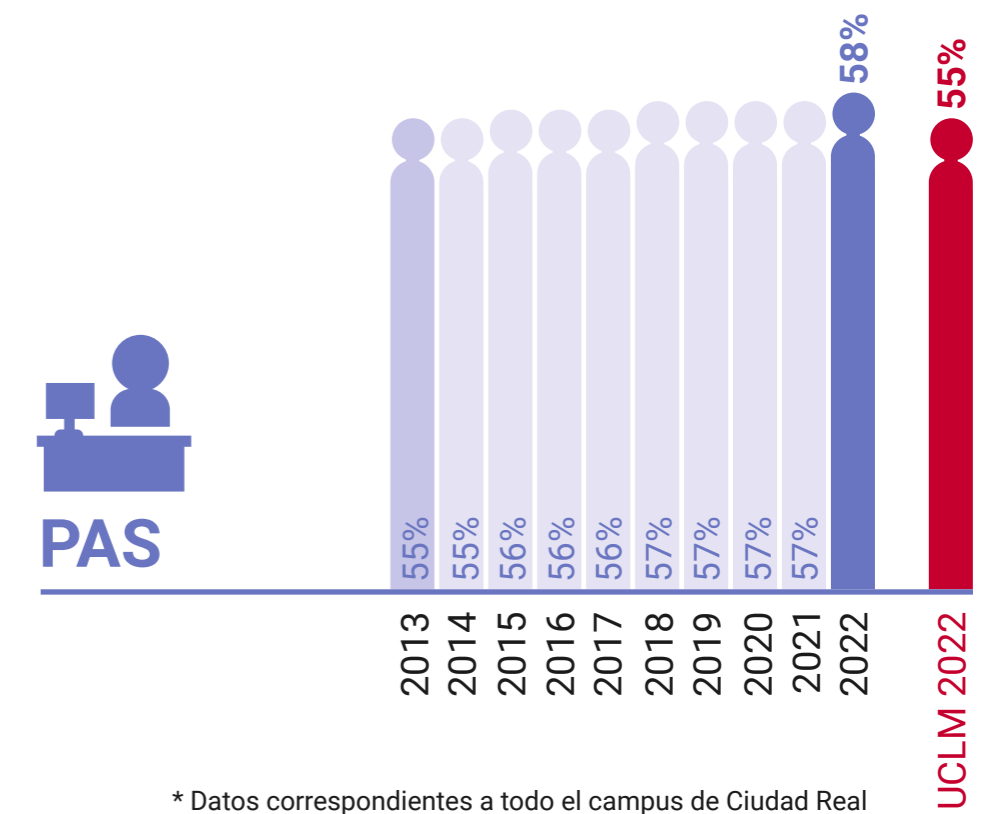

UCLM en Igualdad: Presencia de Mujeres (%)

Escuela de Ingeniería Minera e Industrial de Almadén

* Datos correspondientes a todo el campus de Toledo

UCLM en Igualdad: Presencia de Mujeres (%)

Escuela Superior de Informática de Ciudad Real

* Datos correspondientes a todo el campus de Toledo

UCLM en Igualdad: Presencia de Mujeres (%)

Escuela Técnica Superior de Ingenieros Agrónomos de Ciudad Real

* Datos correspondientes a todo el campus de Toledo

UCLM en Igualdad: Presencia de Mujeres (%)

Escuela Técnica Superior de Ingeniería de Caminos, Canales y Puertos de Ciudad Real

* Datos correspondientes a todo el campus de Ciudad Real

UCLM en Igualdad: Presencia de Mujeres (%)

Escuela Técnica Superior de Ingeniería Industrial de Ciudad Real

* Datos correspondientes a todo el campus de Ciudad Real

UCLM en Igualdad: Presencia de Mujeres (%)

Facultad de Ciencias y Tecnologías Químicas de Ciudad Real
+ Instituto Tec. Química Y Medio Ambiental