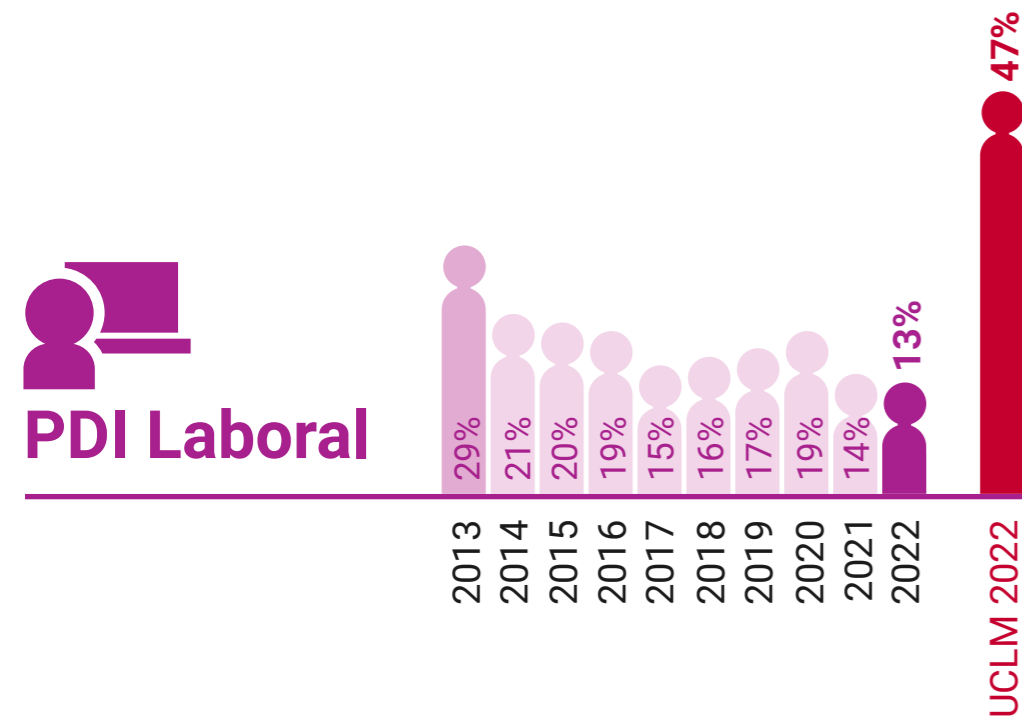

UCLM en Igualdad: Presencia de Mujeres (%)

Escuela de Ingeniería Minera e Industrial de Almadén

* Datos correspondientes a todo el campus de Toledo

UCLM en Igualdad: Presencia de Mujeres (%)

Escuela Superior de Informática de Ciudad Real

* Datos correspondientes a todo el campus de Toledo

UCLM en Igualdad: Presencia de Mujeres (%)

Escuela Técnica Superior de Ingenieros Agrónomos de Ciudad Real

* Datos correspondientes a todo el campus de Toledo