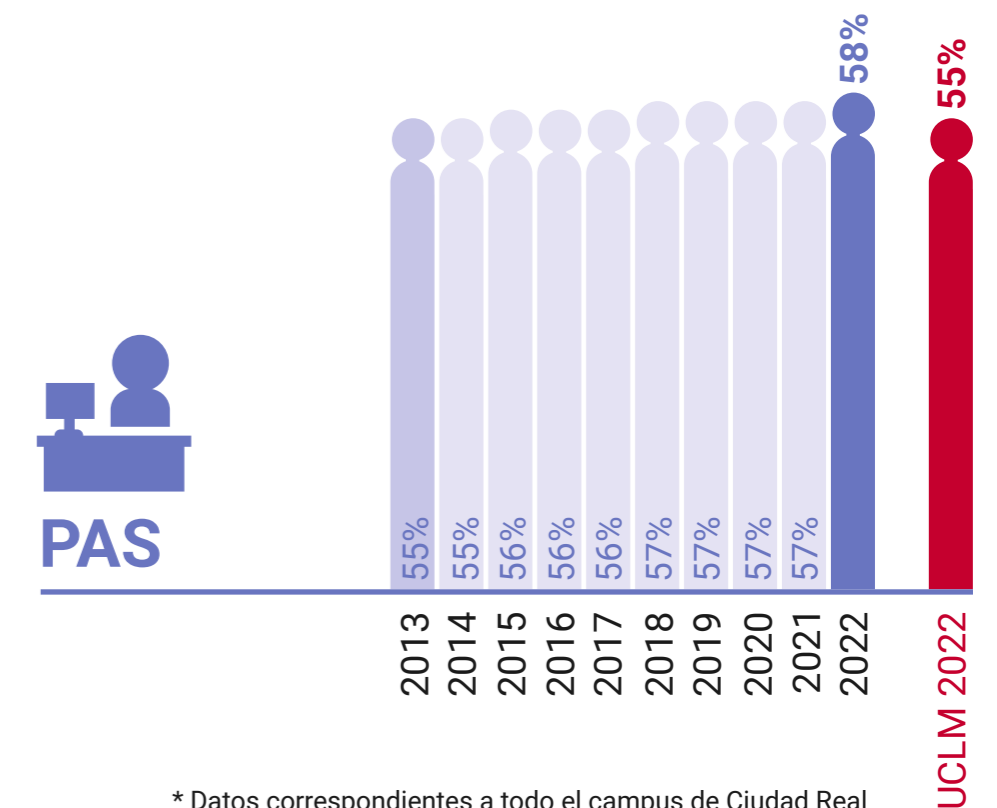

* Datos correspondientes a todo el campus de Toledo

UCLM en Igualdad: Presencia de Mujeres (%)

Escuela Técnica Superior de Ingenieros Agrónomos de Ciudad Real

* Datos correspondientes a todo el campus de Toledo

UCLM en Igualdad: Presencia de Mujeres (%)

Escuela Técnica Superior de Ingeniería de Caminos, Canales y Puertos de Ciudad Real

* Datos correspondientes a todo el campus de Ciudad Real

UCLM en Igualdad: Presencia de Mujeres (%)

Escuela Técnica Superior de Ingeniería Industrial de Ciudad Real

* Datos correspondientes a todo el campus de Ciudad Real

UCLM en Igualdad: Presencia de Mujeres (%)

Facultad de Ciencias y Tecnologías Químicas de Ciudad Real
+ Instituto Tec. Química Y Medio Ambiental

* Datos correspondientes a todo el campus de Ciudad Real

UCLM en Igualdad: Presencia de Mujeres (%)

Facultad de Derecho y Ciencias Sociales de Ciudad Real

* Datos correspondientes a todo el campus de Ciudad Real