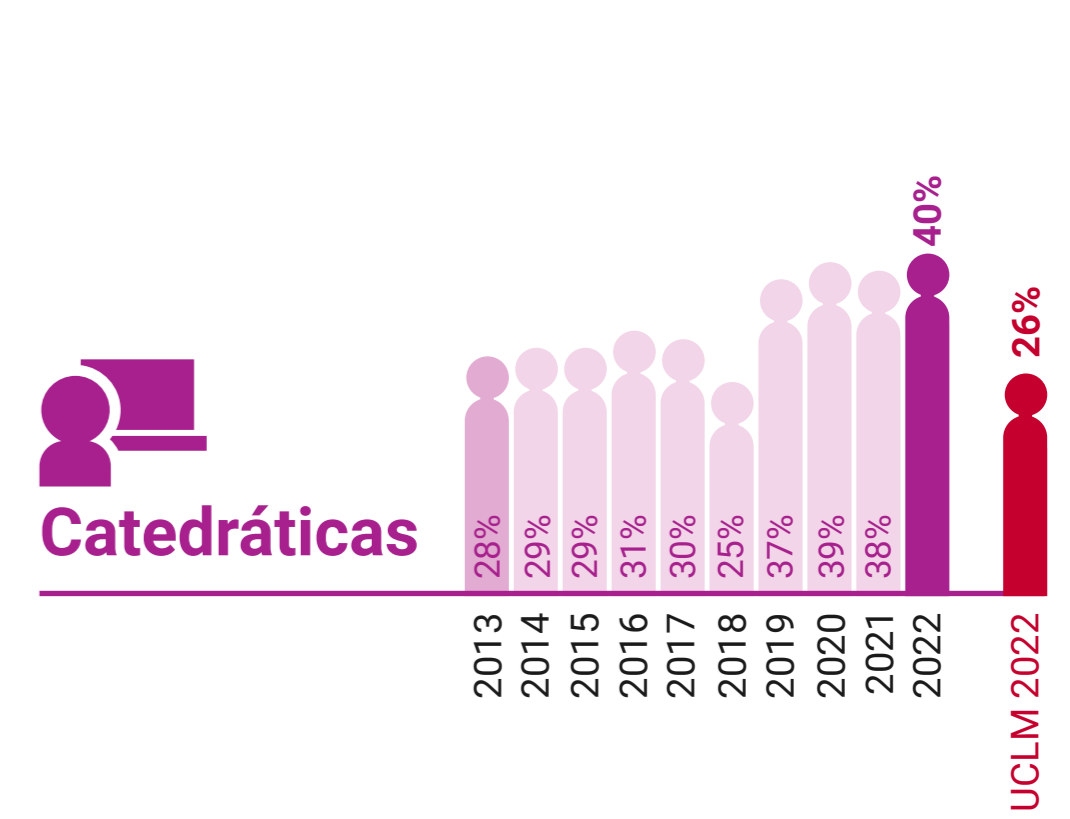

UCLM en Igualdad: Presencia de Mujeres (%)

Escuela de Ingeniería Minera e Industrial de Almadén

* Datos correspondientes a todo el campus de Toledo

UCLM en Igualdad: Presencia de Mujeres (%)

Escuela Superior de Informática de Ciudad Real

* Datos correspondientes a todo el campus de Toledo

UCLM en Igualdad: Presencia de Mujeres (%)

Escuela Técnica Superior de Ingenieros Agrónomos de Ciudad Real

* Datos correspondientes a todo el campus de Toledo

UCLM en Igualdad: Presencia de Mujeres (%)

Escuela Técnica Superior de Ingeniería de Caminos, Canales y Puertos de Ciudad Real

* Datos correspondientes a todo el campus de Ciudad Real

UCLM en Igualdad: Presencia de Mujeres (%)

Escuela Técnica Superior de Ingeniería Industrial de Ciudad Real

* Datos correspondientes a todo el campus de Ciudad Real

UCLM en Igualdad: Presencia de Mujeres (%)

Facultad de Ciencias y Tecnologías Químicas de Ciudad Real
+ Instituto Tec. Química Y Medio Ambiental