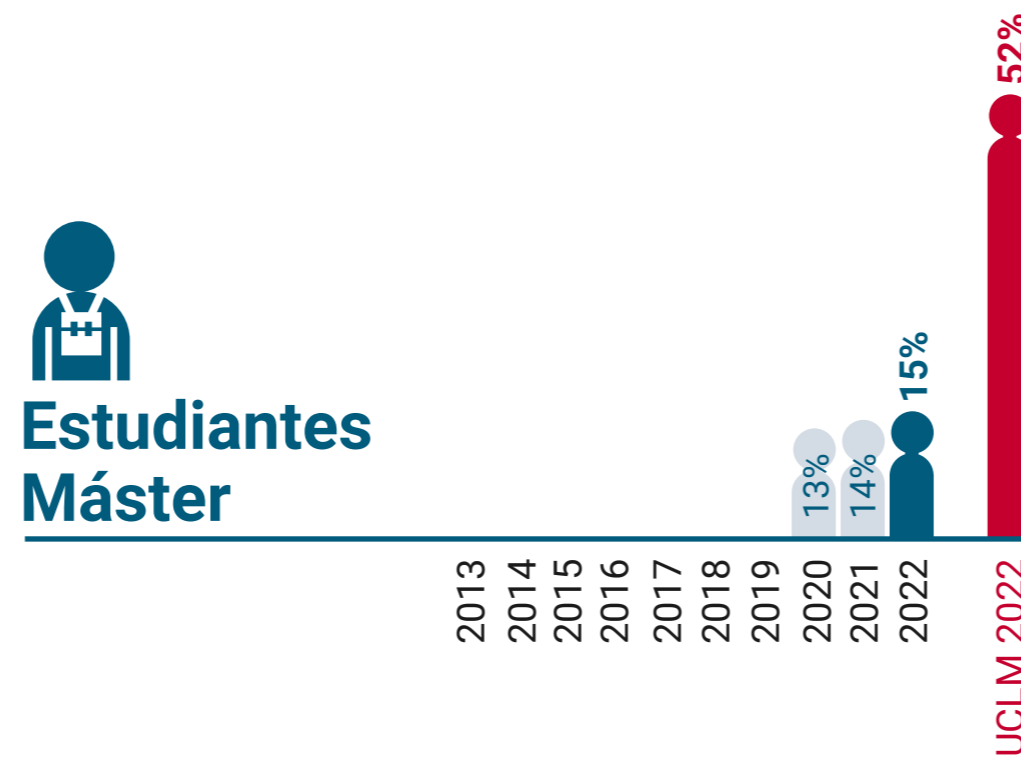

UCLM en Igualdad: Presencia de Mujeres (%)

Escuela de Ingeniería Minera e Industrial de Almadén

* Datos correspondientes a todo el campus de Toledo

UCLM en Igualdad: Presencia de Mujeres (%)

Escuela Superior de Informática de Ciudad Real

* Datos correspondientes a todo el campus de Toledo

UCLM en Igualdad: Presencia de Mujeres (%)

Escuela Técnica Superior de Ingenieros Agrónomos de Ciudad Real

* Datos correspondientes a todo el campus de Toledo