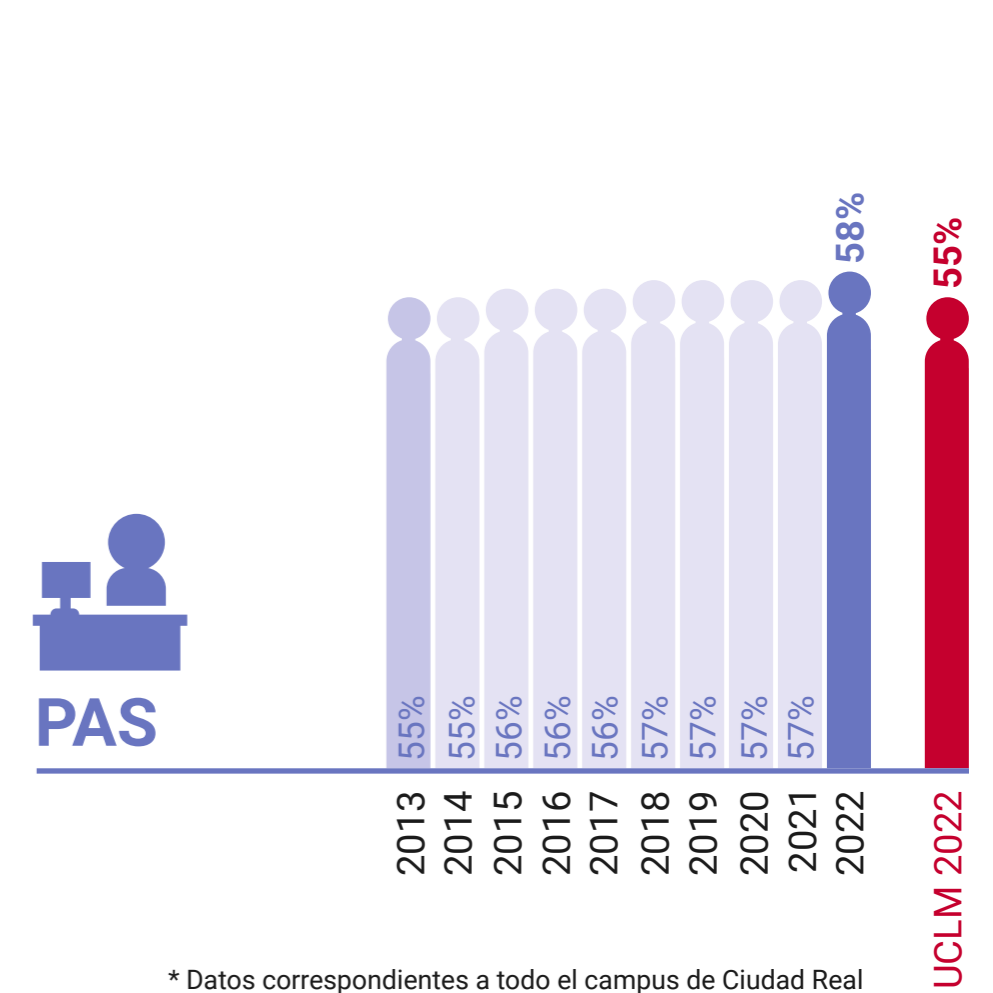

* Datos correspondientes a todo el campus de Ciudad Real

UCLM en Igualdad: Presencia de Mujeres (%)

Facultad de Derecho y Ciencias Sociales de Ciudad Real

* Datos correspondientes a todo el campus de Ciudad Real

UCLM en Igualdad: Presencia de Mujeres (%)

Facultad de Educación de Ciudad Real

* Datos correspondientes a todo el campus de Ciudad Real

UCLM en Igualdad: Presencia de Mujeres (%)

Facultad de Enfermería de Ciudad Real

* Datos correspondientes a todo el campus de Ciudad Real

UCLM en Igualdad: Presencia de Mujeres (%)

Facultad de Medicina de Ciudad Real

* Datos correspondientes a todo el campus de Ciudad Real

UCLM en Igualdad: Presencia de Mujeres (%)