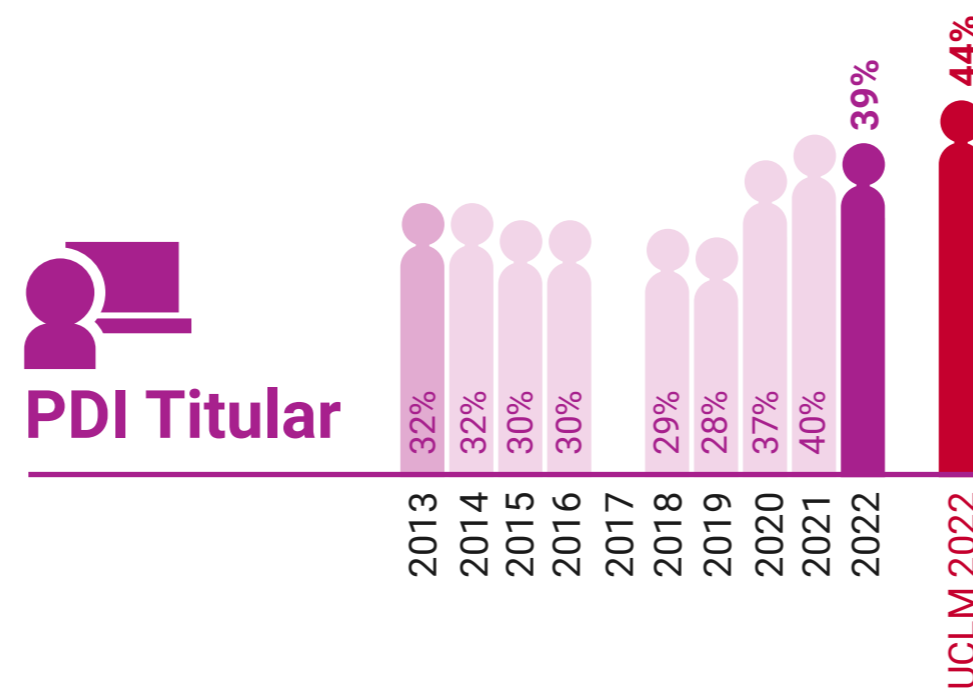

UCLM en Igualdad: Presencia de Mujeres (%)

Escuela de Ingeniería Minera e Industrial de Almadén

* Datos correspondientes a todo el campus de Toledo

UCLM en Igualdad: Presencia de Mujeres (%)

Escuela Superior de Informática de Ciudad Real

* Datos correspondientes a todo el campus de Toledo

UCLM en Igualdad: Presencia de Mujeres (%)

Escuela Técnica Superior de Ingenieros Agrónomos de Ciudad Real

* Datos correspondientes a todo el campus de Toledo