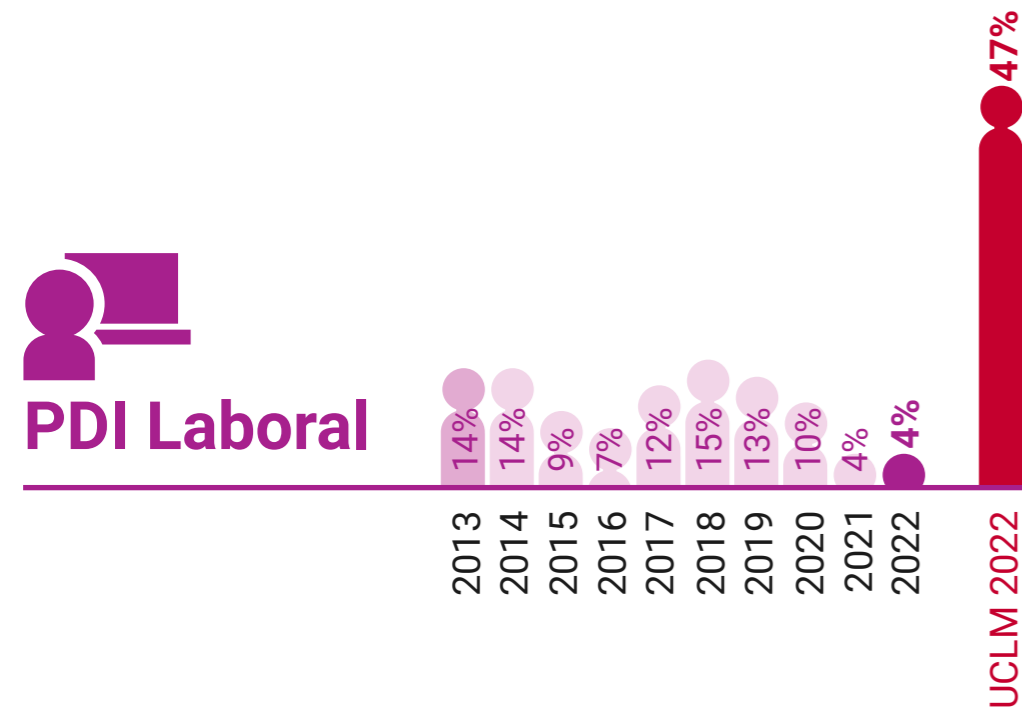

UCLM en Igualdad: Presencia de Mujeres (%)

Escuela de Ingeniería Minera e Industrial de Almadén

* Datos correspondientes a todo el campus de Toledo

UCLM en Igualdad: Presencia de Mujeres (%)

Escuela Superior de Informática de Ciudad Real

* Datos correspondientes a todo el campus de Toledo

UCLM en Igualdad: Presencia de Mujeres (%)

Escuela Técnica Superior de Ingenieros Agrónomos de Ciudad Real

* Datos correspondientes a todo el campus de Toledo