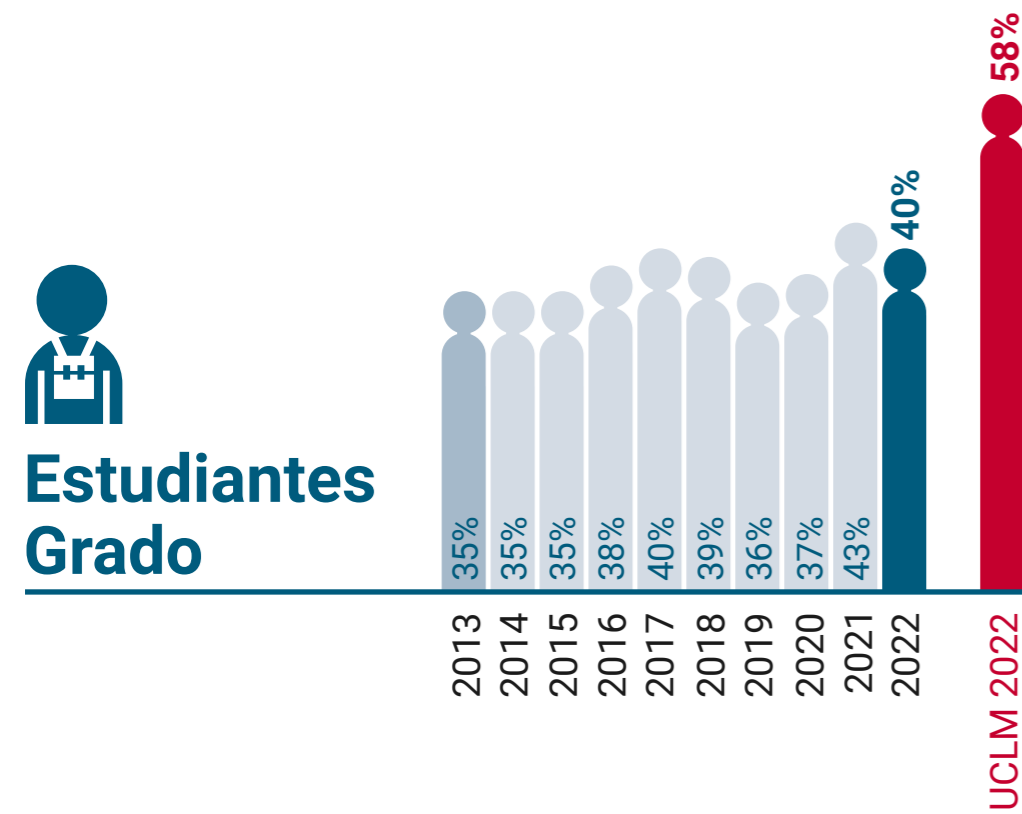

UCLM en Igualdad: Presencia de Mujeres (%)

Escuela de Ingeniería Minera e Industrial de Almadén

* Datos correspondientes a todo el campus de Toledo

UCLM en Igualdad: Presencia de Mujeres (%)

Escuela Superior de Informática de Ciudad Real

* Datos correspondientes a todo el campus de Toledo

UCLM en Igualdad: Presencia de Mujeres (%)

Escuela Técnica Superior de Ingenieros Agrónomos de Ciudad Real

* Datos correspondientes a todo el campus de Toledo

UCLM en Igualdad: Presencia de Mujeres (%)

Escuela Técnica Superior de Ingeniería de Caminos, Canales y Puertos de Ciudad Real

* Datos correspondientes a todo el campus de Ciudad Real

UCLM en Igualdad: Presencia de Mujeres (%)