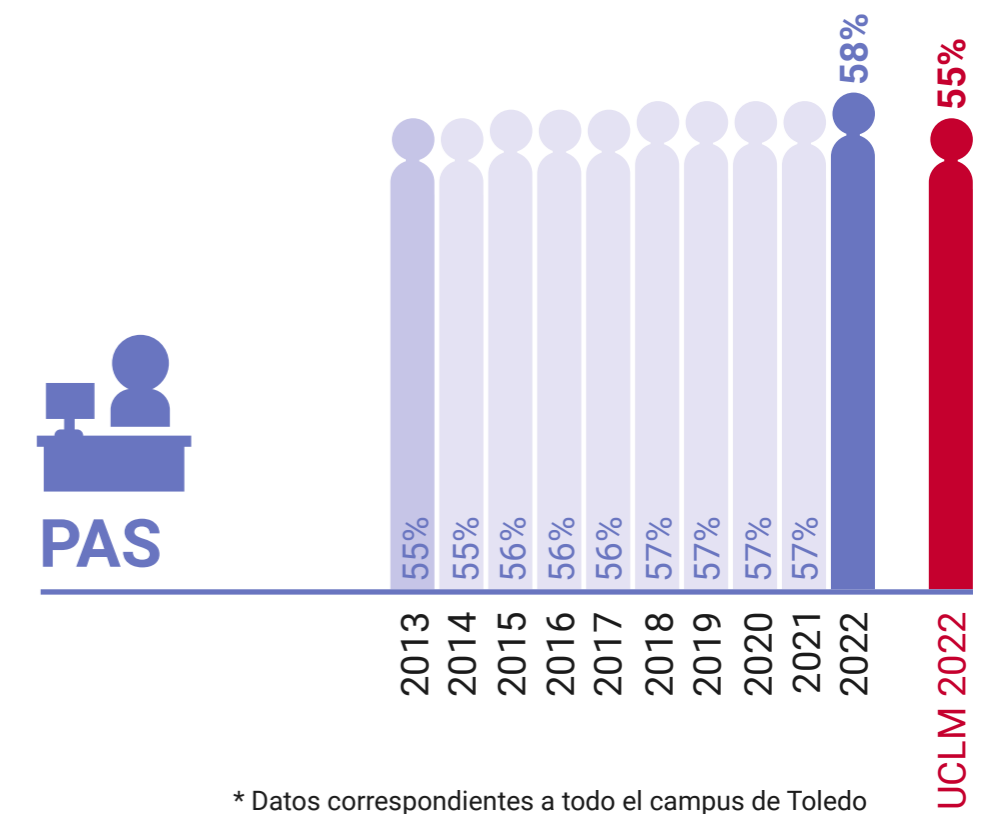

UCLM en Igualdad: Presencia de Mujeres (%)

Escuela de Ingeniería Minera e Industrial de Almadén

* Datos correspondientes a todo el campus de Toledo

UCLM en Igualdad: Presencia de Mujeres (%)

Escuela Superior de Informática de Ciudad Real

* Datos correspondientes a todo el campus de Toledo

UCLM en Igualdad: Presencia de Mujeres (%)

Escuela Técnica Superior de Ingenieros Agrónomos de Ciudad Real

* Datos correspondientes a todo el campus de Toledo