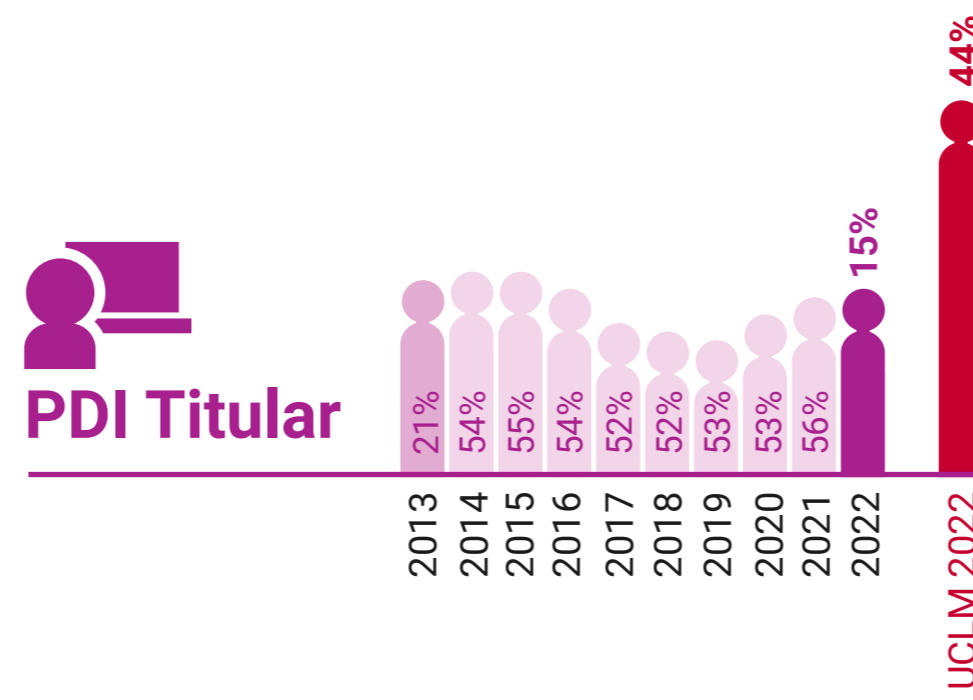

UCLM en Igualdad: Presencia de Mujeres (%)

Escuela de Ingeniería Minera e Industrial de Almadén

* Datos correspondientes a todo el campus de Toledo

UCLM en Igualdad: Presencia de Mujeres (%)

Escuela Superior de Informática de Ciudad Real

* Datos correspondientes a todo el campus de Toledo

UCLM en Igualdad: Presencia de Mujeres (%)

Escuela Técnica Superior de Ingenieros Agrónomos de Ciudad Real

* Datos correspondientes a todo el campus de Toledo