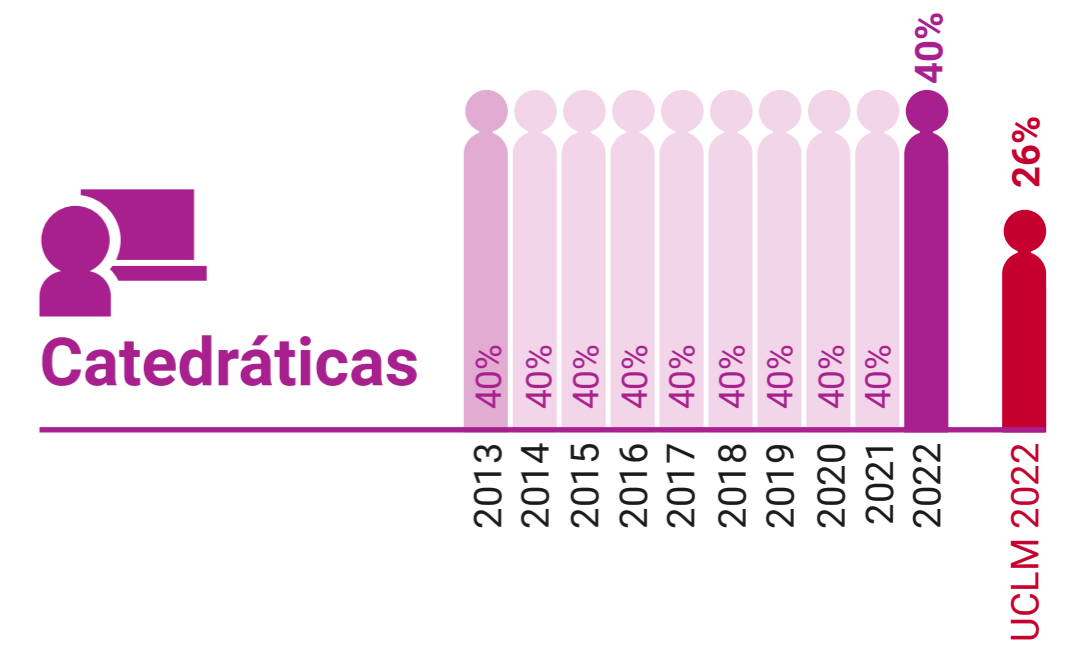

UCLM en Igualdad: Presencia de Mujeres (%)

Escuela de Ingeniería Minera e Industrial de Almadén

* Datos correspondientes a todo el campus de Toledo

UCLM en Igualdad: Presencia de Mujeres (%)

Escuela Superior de Informática de Ciudad Real

* Datos correspondientes a todo el campus de Toledo

UCLM en Igualdad: Presencia de Mujeres (%)

Escuela Técnica Superior de Ingenieros Agrónomos de Ciudad Real

* Datos correspondientes a todo el campus de Toledo