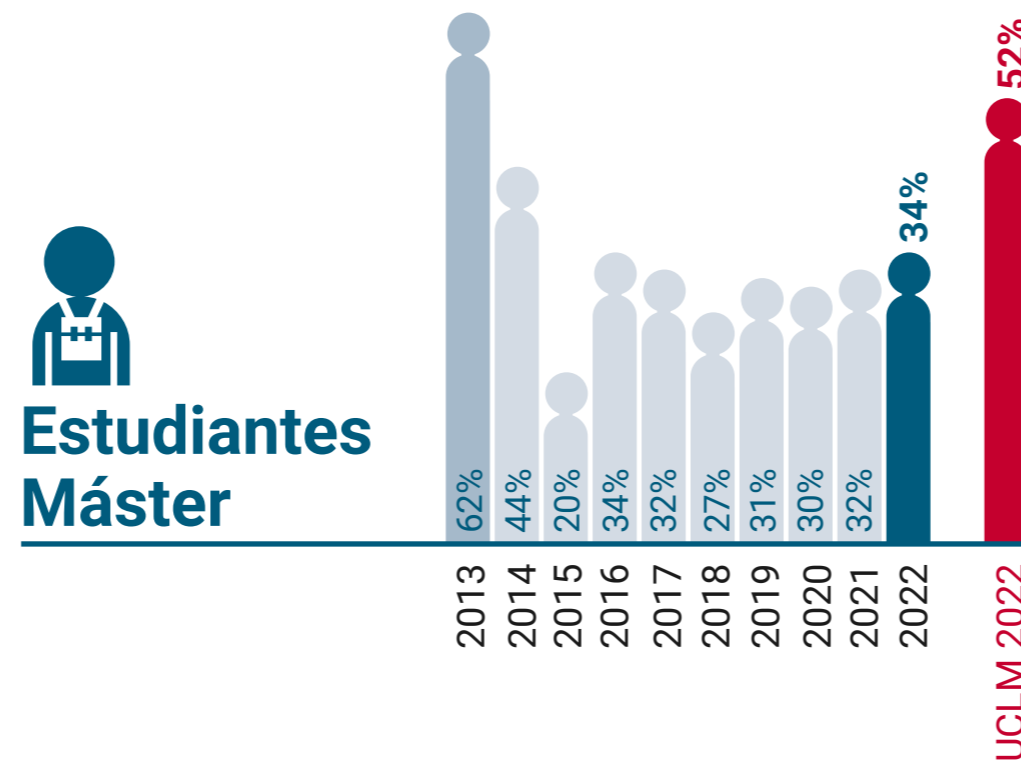

UCLM en Igualdad: Presencia de Mujeres (%)

Escuela de Ingeniería Minera e Industrial de Almadén

* Datos correspondientes a todo el campus de Toledo

UCLM en Igualdad: Presencia de Mujeres (%)

Escuela Superior de Informática de Ciudad Real

* Datos correspondientes a todo el campus de Toledo

UCLM en Igualdad: Presencia de Mujeres (%)

Escuela Técnica Superior de Ingenieros Agrónomos de Ciudad Real

* Datos correspondientes a todo el campus de Toledo

UCLM en Igualdad: Presencia de Mujeres (%)

Escuela Técnica Superior de Ingeniería de Caminos, Canales y Puertos de Ciudad Real

* Datos correspondientes a todo el campus de Ciudad Real

UCLM en Igualdad: Presencia de Mujeres (%)