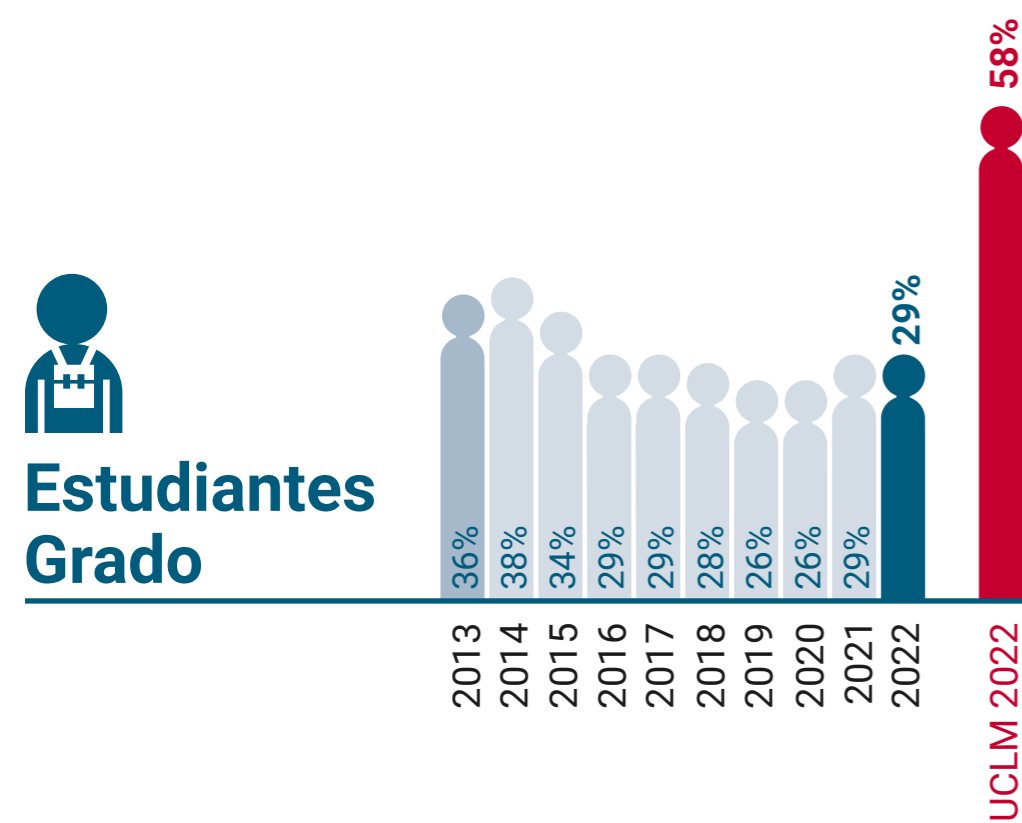

UCLM en Igualdad: Presencia de Mujeres (%)

Escuela de Ingeniería Minera e Industrial de Almadén

* Datos correspondientes a todo el campus de Toledo

UCLM en Igualdad: Presencia de Mujeres (%)

Escuela Superior de Informática de Ciudad Real

* Datos correspondientes a todo el campus de Toledo

UCLM en Igualdad: Presencia de Mujeres (%)

Escuela Técnica Superior de Ingenieros Agrónomos de Ciudad Real

* Datos correspondientes a todo el campus de Toledo