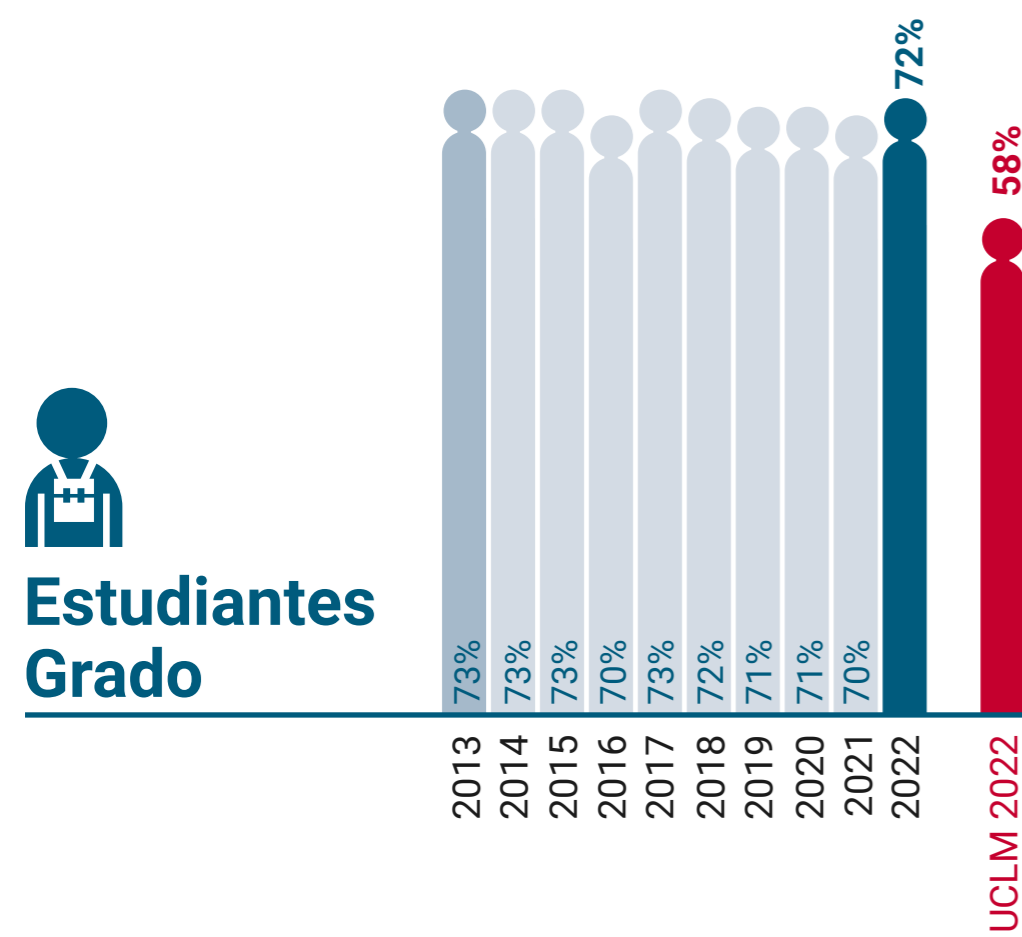

Escuela Técnica Superior de Ingeniería Industrial de Ciudad Real

* Datos correspondientes a todo el campus de Ciudad Real

UCLM en Igualdad: Presencia de Mujeres (%)

Facultad de Ciencias y Tecnologías Químicas de Ciudad Real
+ Instituto Tec. Química Y Medio Ambiental

* Datos correspondientes a todo el campus de Ciudad Real

UCLM en Igualdad: Presencia de Mujeres (%)

Facultad de Derecho y Ciencias Sociales de Ciudad Real

* Datos correspondientes a todo el campus de Ciudad Real

UCLM en Igualdad: Presencia de Mujeres (%)

Facultad de Educación de Ciudad Real

* Datos correspondientes a todo el campus de Ciudad Real

UCLM en Igualdad: Presencia de Mujeres (%)

Facultad de Enfermería de Ciudad Real