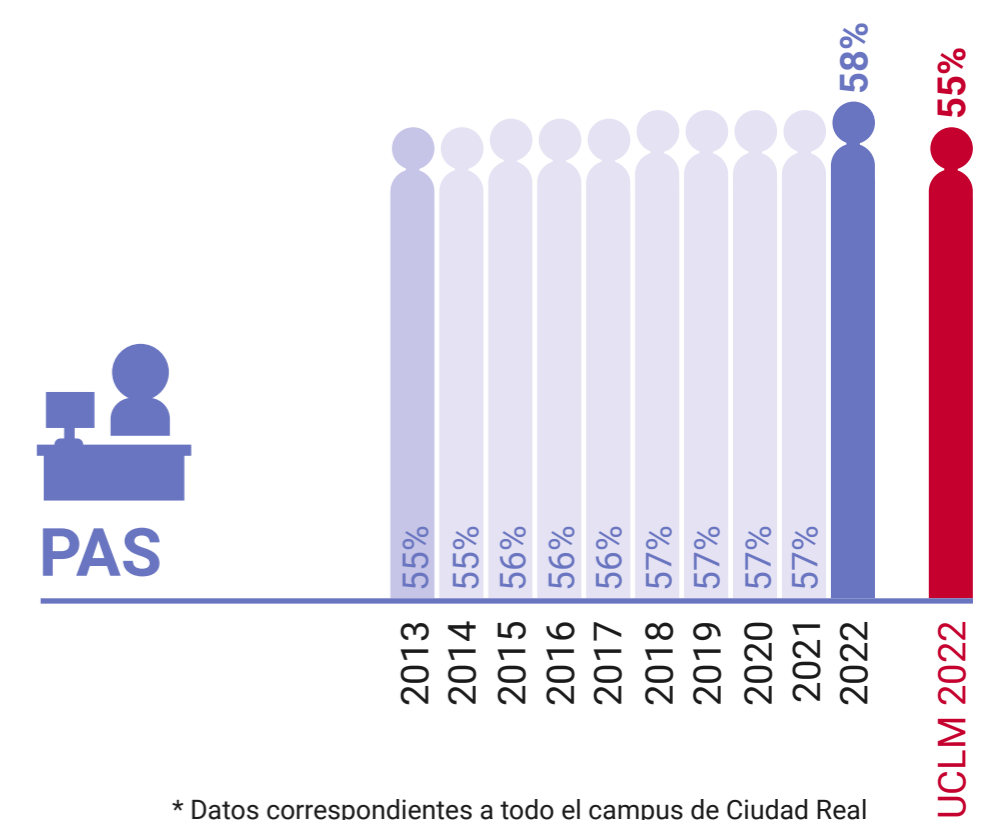

* Datos correspondientes a todo el campus de Toledo

UCLM en Igualdad: Presencia de Mujeres (%)

Escuela Técnica Superior de Ingenieros Agrónomos de Ciudad Real

* Datos correspondientes a todo el campus de Toledo

UCLM en Igualdad: Presencia de Mujeres (%)

Escuela Técnica Superior de Ingeniería de Caminos, Canales y Puertos de Ciudad Real

* Datos correspondientes a todo el campus de Ciudad Real

UCLM en Igualdad: Presencia de Mujeres (%)

Escuela Técnica Superior de Ingeniería Industrial de Ciudad Real

* Datos correspondientes a todo el campus de Ciudad Real

UCLM en Igualdad: Presencia de Mujeres (%)

Facultad de Ciencias y Tecnologías Químicas de Ciudad Real
+ Instituto Tec. Química Y Medio Ambiental