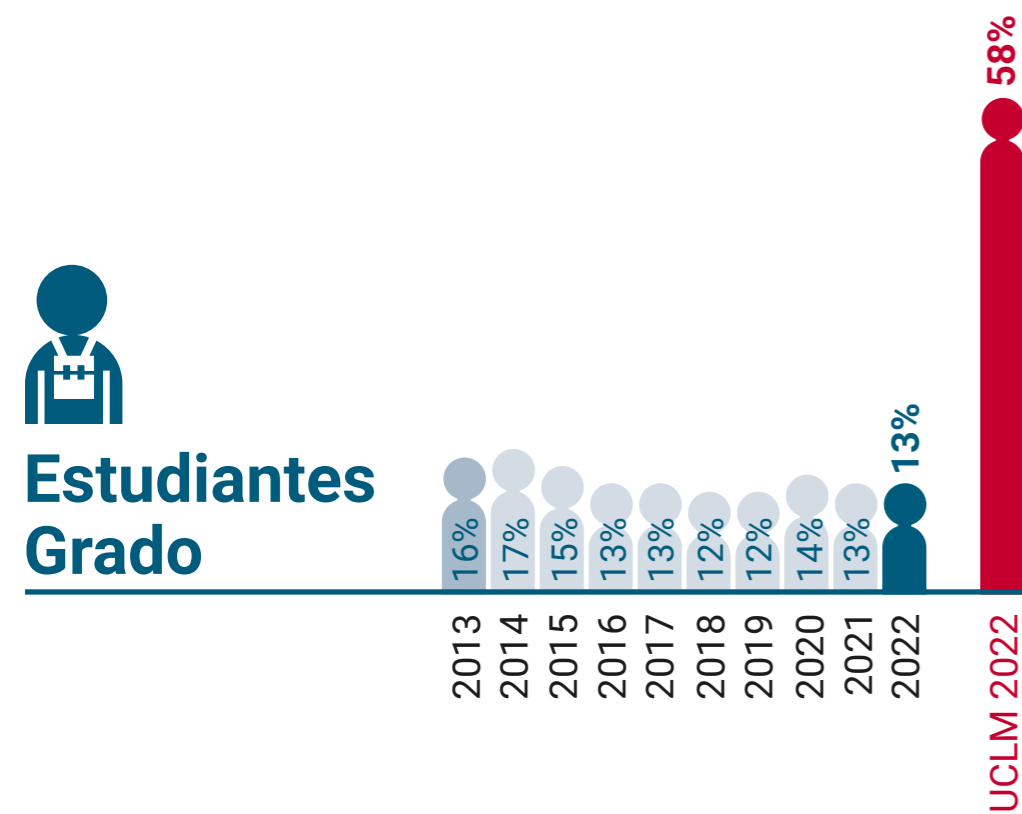

UCLM en Igualdad: Presencia de Mujeres (%)

Escuela de Ingeniería Minera e Industrial de Almadén

* Datos correspondientes a todo el campus de Toledo

UCLM en Igualdad: Presencia de Mujeres (%)

Escuela Superior de Informática de Ciudad Real

* Datos correspondientes a todo el campus de Toledo

UCLM en Igualdad: Presencia de Mujeres (%)

Escuela Técnica Superior de Ingenieros Agrónomos de Ciudad Real

* Datos correspondientes a todo el campus de Toledo