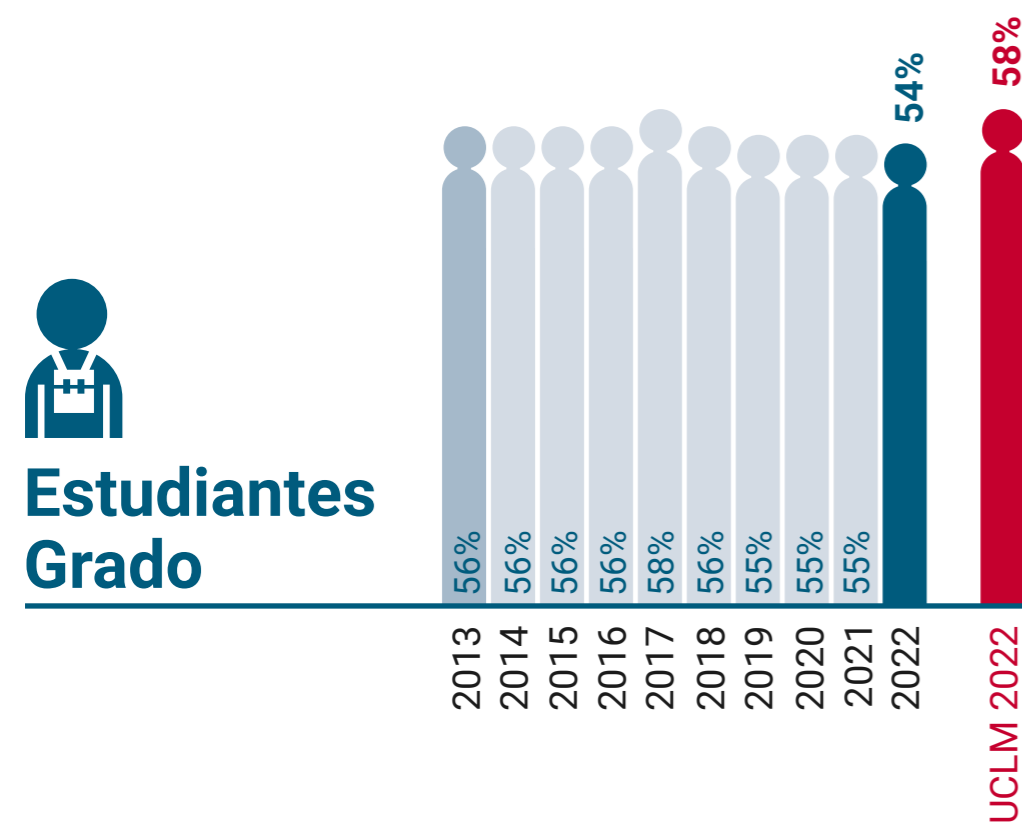

* Datos correspondientes a todo el campus de Toledo

UCLM en Igualdad: Presencia de Mujeres (%)

Escuela Técnica Superior de Ingenieros Agrónomos de Ciudad Real

* Datos correspondientes a todo el campus de Toledo

Escuela Técnica Superior de Ingeniería Industrial de Ciudad Real

* Datos correspondientes a todo el campus de Ciudad Real

UCLM en Igualdad: Presencia de Mujeres (%)

Facultad de Ciencias y Tecnologías Químicas de Ciudad Real
+ Instituto Tec. Química Y Medio Ambiental

* Datos correspondientes a todo el campus de Ciudad Real

UCLM en Igualdad: Presencia de Mujeres (%)

Facultad de Derecho y Ciencias Sociales de Ciudad Real

* Datos correspondientes a todo el campus de Ciudad Real