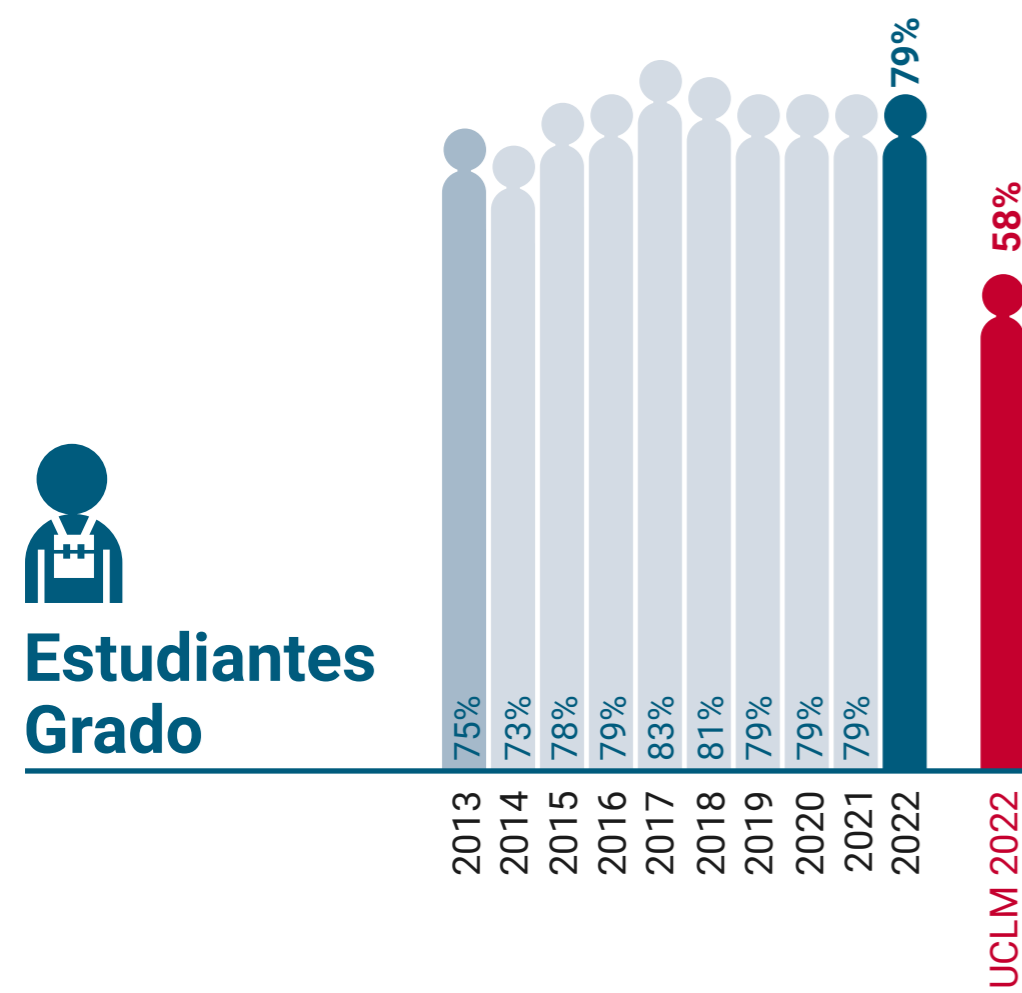

* Datos correspondientes a todo el campus de Ciudad Real

UCLM en Igualdad: Presencia de Mujeres (%)

Facultad de Derecho y Ciencias Sociales de Ciudad Real

* Datos correspondientes a todo el campus de Ciudad Real

UCLM en Igualdad: Presencia de Mujeres (%)

Facultad de Educación de Ciudad Real

* Datos correspondientes a todo el campus de Ciudad Real

UCLM en Igualdad: Presencia de Mujeres (%)

Facultad de Enfermería de Ciudad Real

* Datos correspondientes a todo el campus de Ciudad Real

UCLM en Igualdad: Presencia de Mujeres (%)

Facultad de Medicina de Ciudad Real

* Datos correspondientes a todo el campus de Ciudad Real

UCLM en Igualdad: Presencia de Mujeres (%)