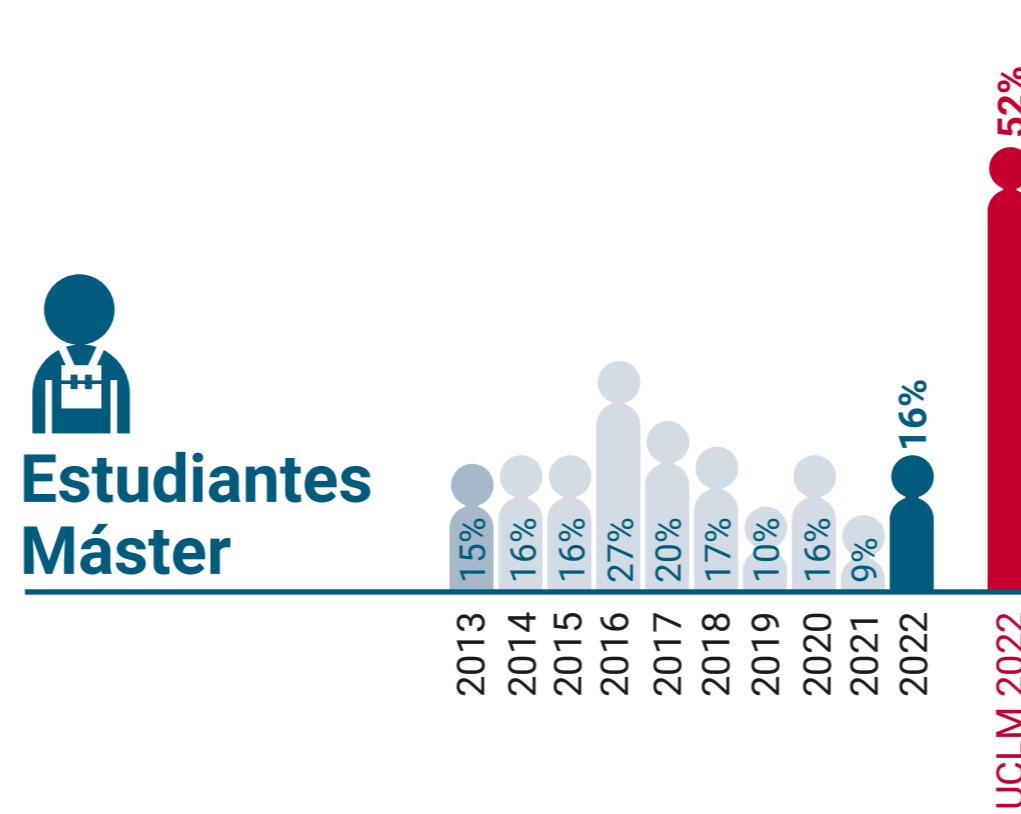

UCLM en Igualdad: Presencia de Mujeres (%)

Escuela de Ingeniería Minera e Industrial de Almadén

* Datos correspondientes a todo el campus de Toledo

UCLM en Igualdad: Presencia de Mujeres (%)

Escuela Superior de Informática de Ciudad Real

* Datos correspondientes a todo el campus de Toledo

UCLM en Igualdad: Presencia de Mujeres (%)

Escuela Técnica Superior de Ingenieros Agrónomos de Ciudad Real

* Datos correspondientes a todo el campus de Toledo