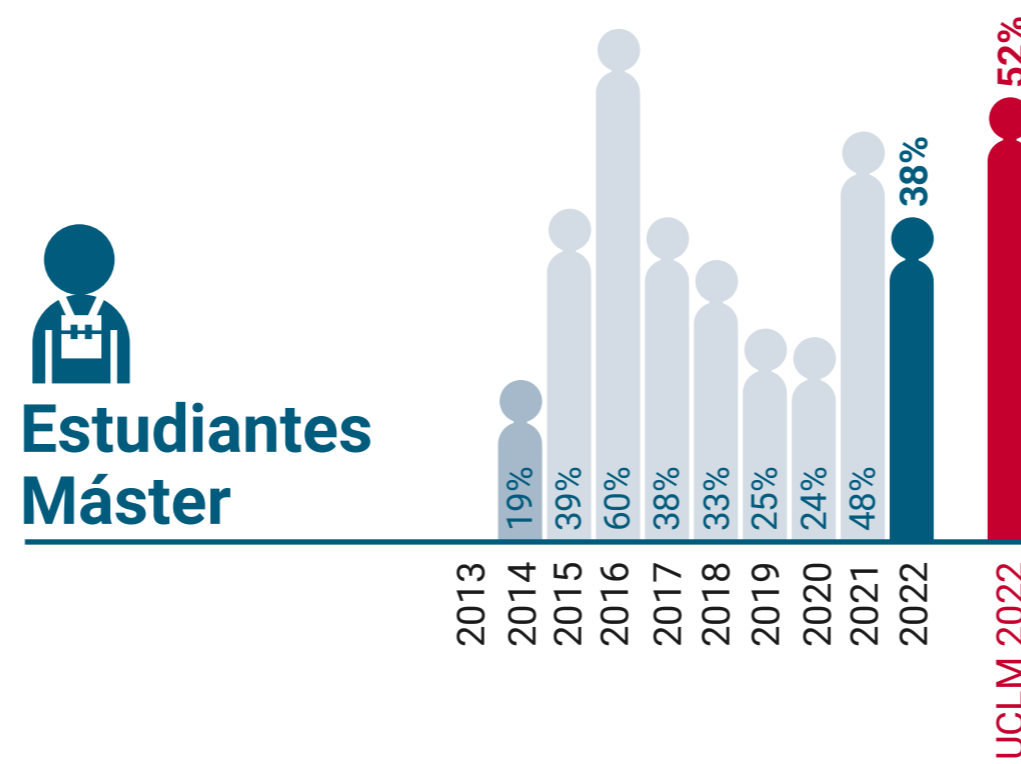

UCLM en Igualdad: Presencia de Mujeres (%)

Escuela de Ingeniería Minera e Industrial de Almadén

* Datos correspondientes a todo el campus de Toledo

UCLM en Igualdad: Presencia de Mujeres (%)

Escuela Superior de Informática de Ciudad Real

* Datos correspondientes a todo el campus de Toledo

UCLM en Igualdad: Presencia de Mujeres (%)

Escuela Técnica Superior de Ingenieros Agrónomos de Ciudad Real

* Datos correspondientes a todo el campus de Toledo