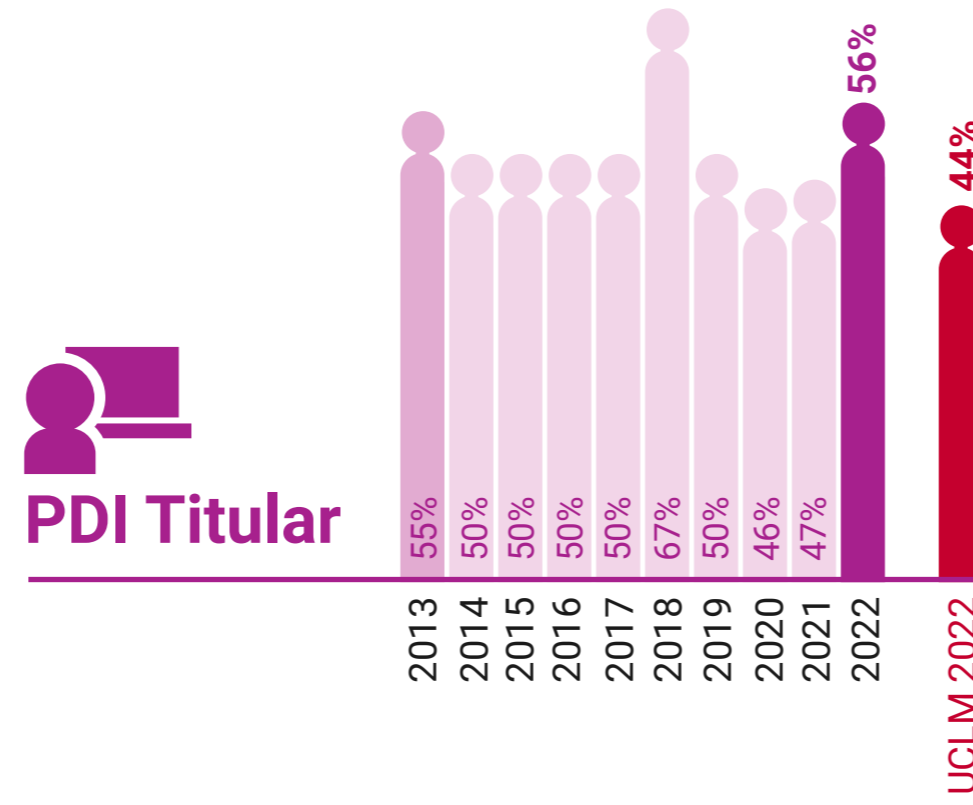

UCLM en Igualdad: Presencia de Mujeres (%)

Escuela de Ingeniería Minera e Industrial de Almadén

* Datos correspondientes a todo el campus de Toledo

UCLM en Igualdad: Presencia de Mujeres (%)

Escuela Superior de Informática de Ciudad Real

* Datos correspondientes a todo el campus de Toledo

UCLM en Igualdad: Presencia de Mujeres (%)

Escuela Técnica Superior de Ingenieros Agrónomos de Ciudad Real

* Datos correspondientes a todo el campus de Toledo

UCLM en Igualdad: Presencia de Mujeres (%)

Escuela Técnica Superior de Ingeniería de Caminos, Canales y Puertos de Ciudad Real

* Datos correspondientes a todo el campus de Ciudad Real

UCLM en Igualdad: Presencia de Mujeres (%)