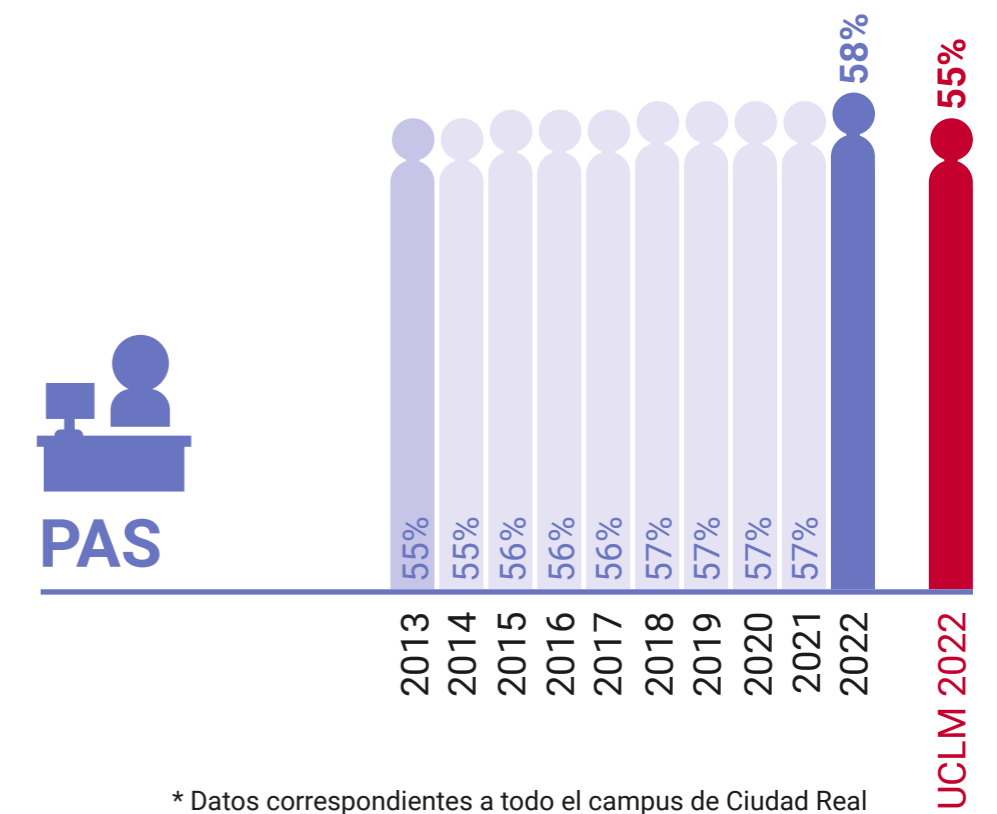

Escuela Técnica Superior de Ingeniería Industrial de Ciudad Real

* Datos correspondientes a todo el campus de Ciudad Real

UCLM en Igualdad: Presencia de Mujeres (%)

Facultad de Ciencias y Tecnologías Químicas de Ciudad Real
+ Instituto Tec. Química Y Medio Ambiental

* Datos correspondientes a todo el campus de Ciudad Real

UCLM en Igualdad: Presencia de Mujeres (%)

Facultad de Derecho y Ciencias Sociales de Ciudad Real

* Datos correspondientes a todo el campus de Ciudad Real

UCLM en Igualdad: Presencia de Mujeres (%)

Facultad de Educación de Ciudad Real

* Datos correspondientes a todo el campus de Ciudad Real

UCLM en Igualdad: Presencia de Mujeres (%)

Facultad de Enfermería de Ciudad Real