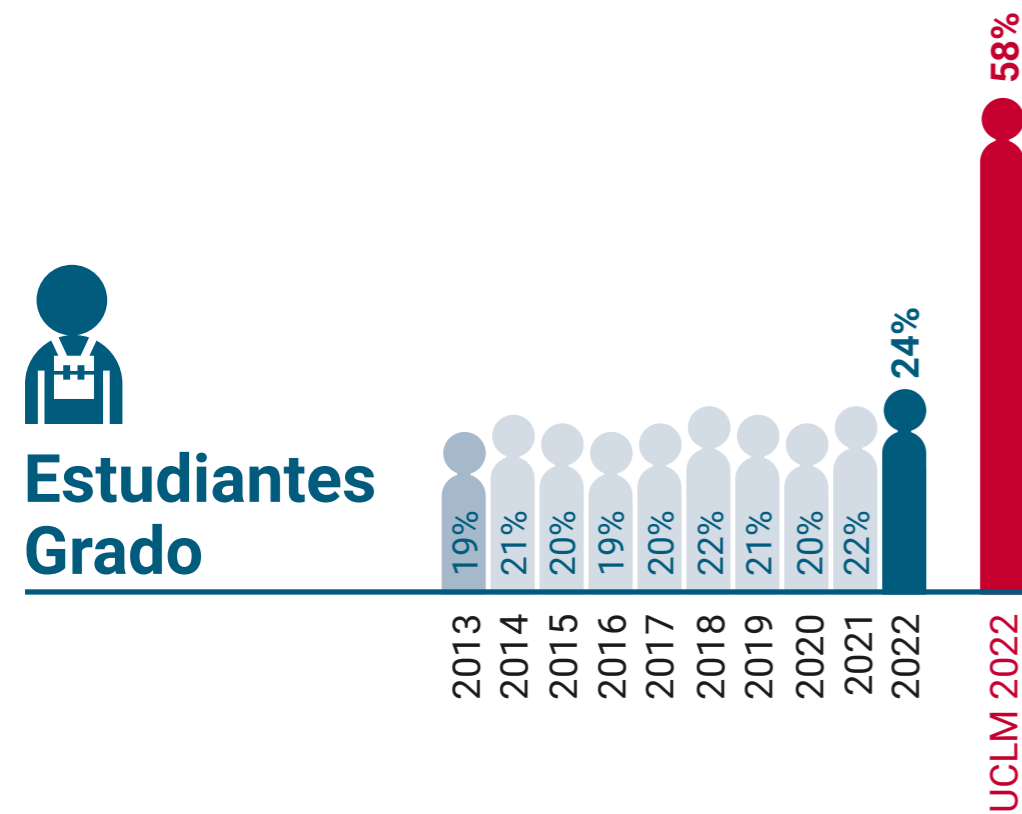

UCLM en Igualdad: Presencia de Mujeres (%)

Escuela de Ingeniería Minera e Industrial de Almadén

* Datos correspondientes a todo el campus de Toledo

UCLM en Igualdad: Presencia de Mujeres (%)

Escuela Superior de Informática de Ciudad Real

* Datos correspondientes a todo el campus de Toledo

UCLM en Igualdad: Presencia de Mujeres (%)

Escuela Técnica Superior de Ingenieros Agrónomos de Ciudad Real

* Datos correspondientes a todo el campus de Toledo